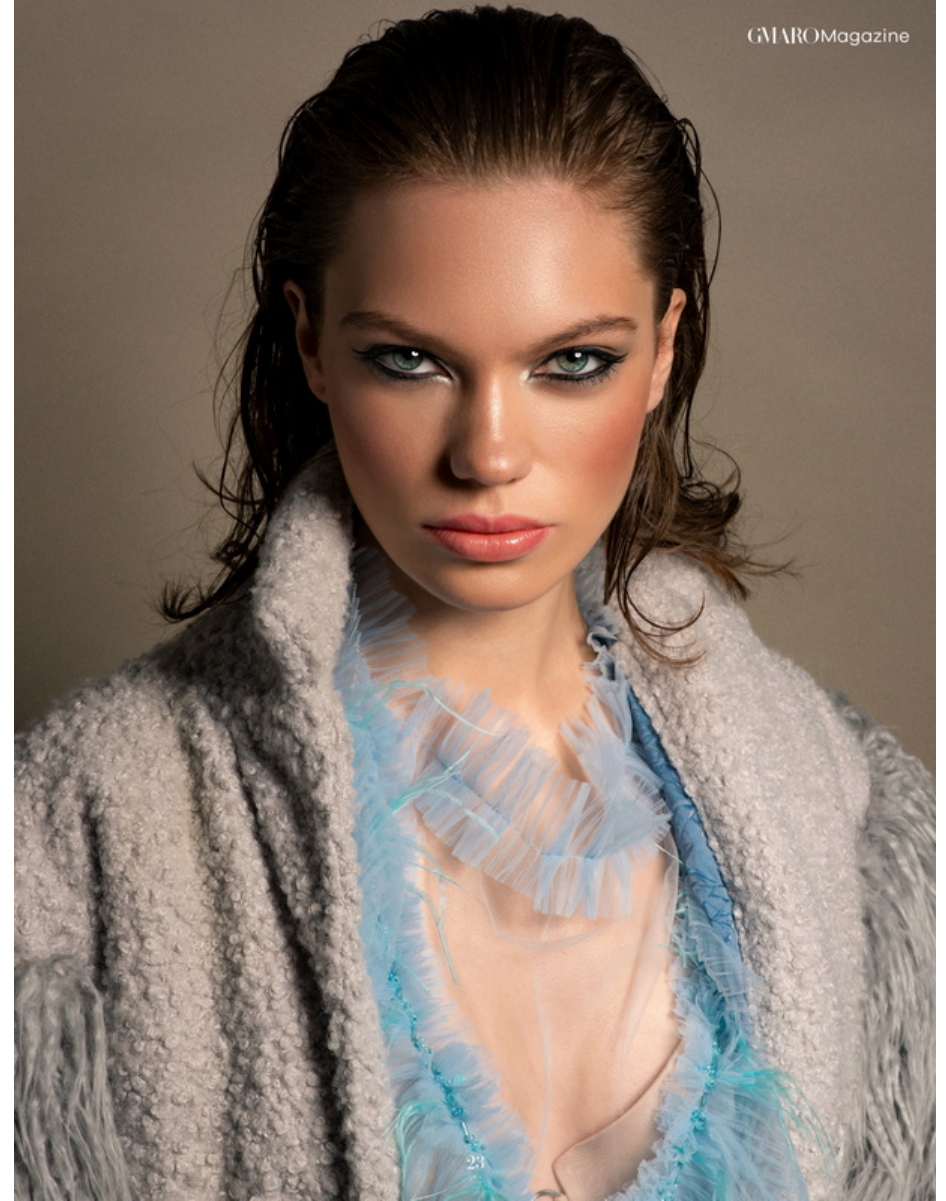

FLASHMODEL

HEIGHT:1.76 **SHOES:** 40 **BODY SIZE:** 86/59/87 **HAIR:** Light Brown **SIZE:** 36 **EYES:** Blue