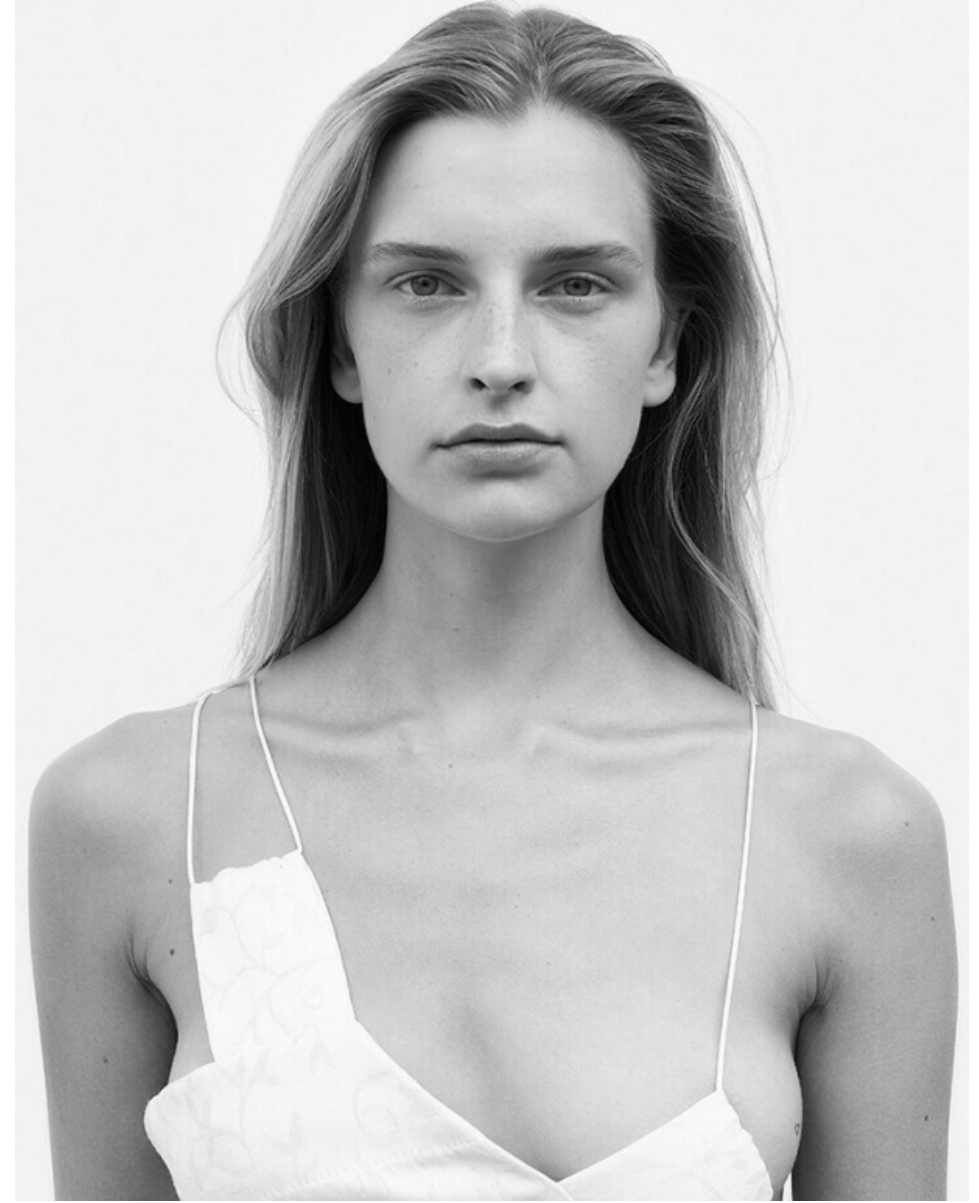

FLASHMODEL

Ieva Palionyte

HEIGHT:1.78 **SHOES:** 39 **BODY SIZE:** 82/60/87 **HAIR:** Blonde **SIZE:** 36 **EYES:** Blue