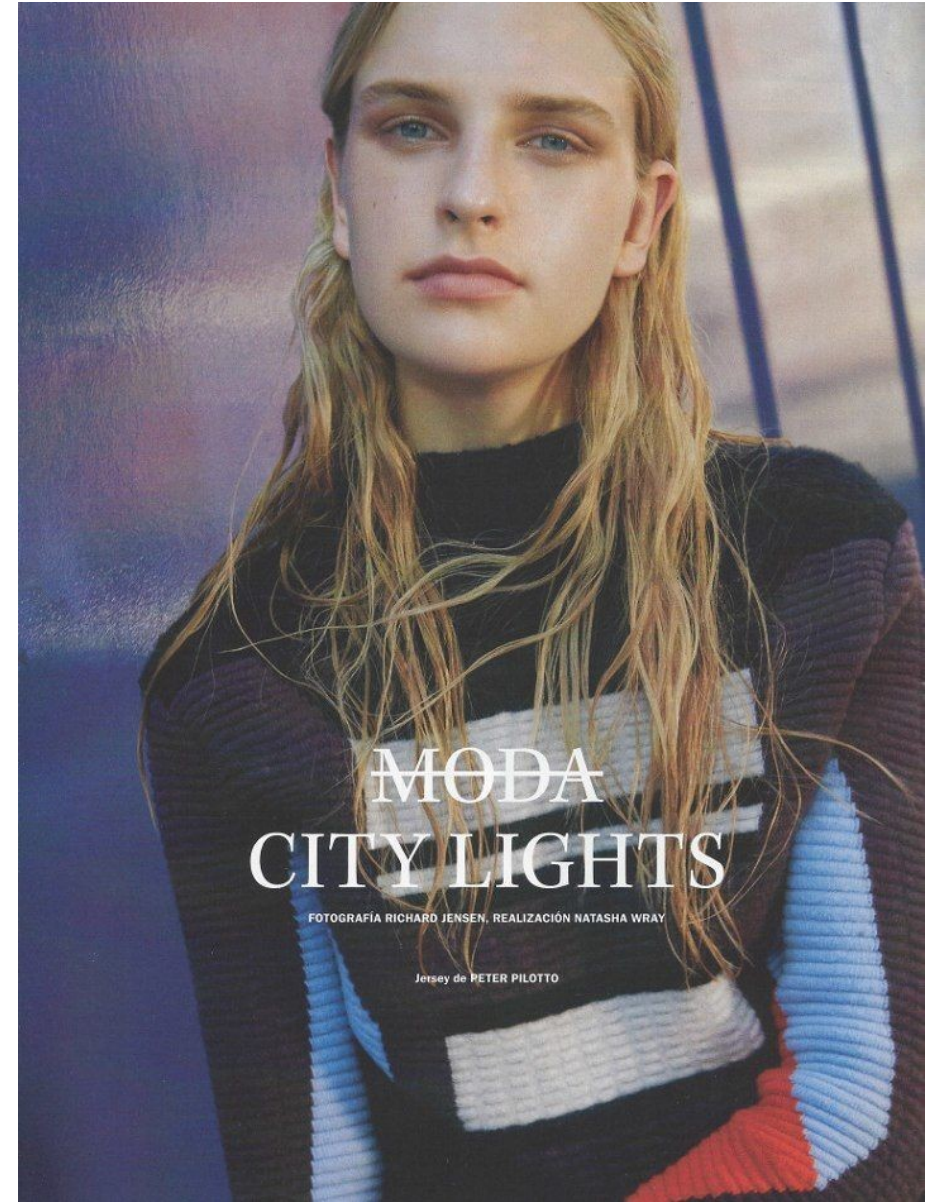

FLASHMODEL

HEIGHT:1.78 **SHOES:** 39 **BODY SIZE:** 82/60/87 **HAIR:** Blonde **SIZE:** 36 **EYES:** Blue