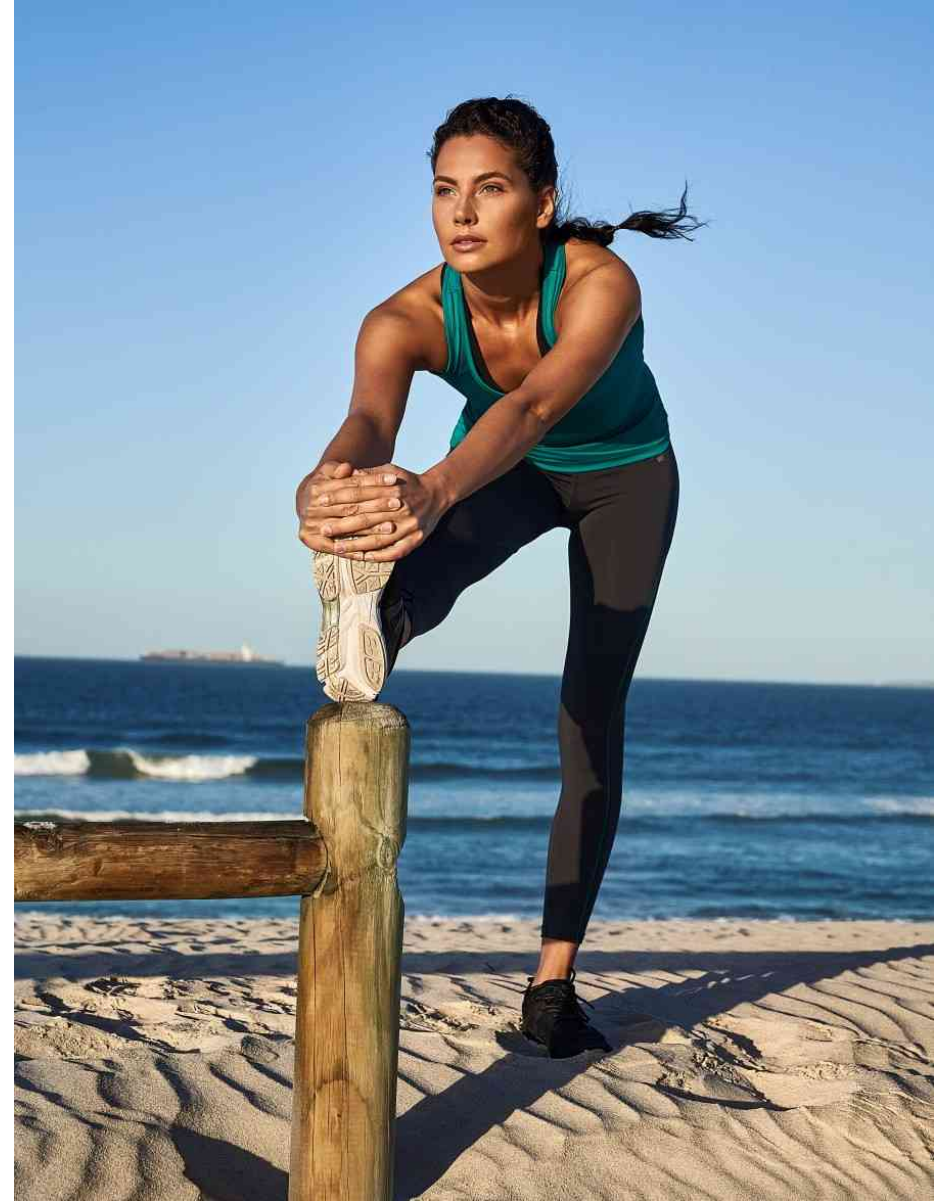

FLASHMODEL

RosaLinde

HEIGHT:1.74 **SHOES:** 39 **BODY SIZE:** 88/64/92 **HAIR:** Brown **SIZE:** 36 **EYES:** Blue