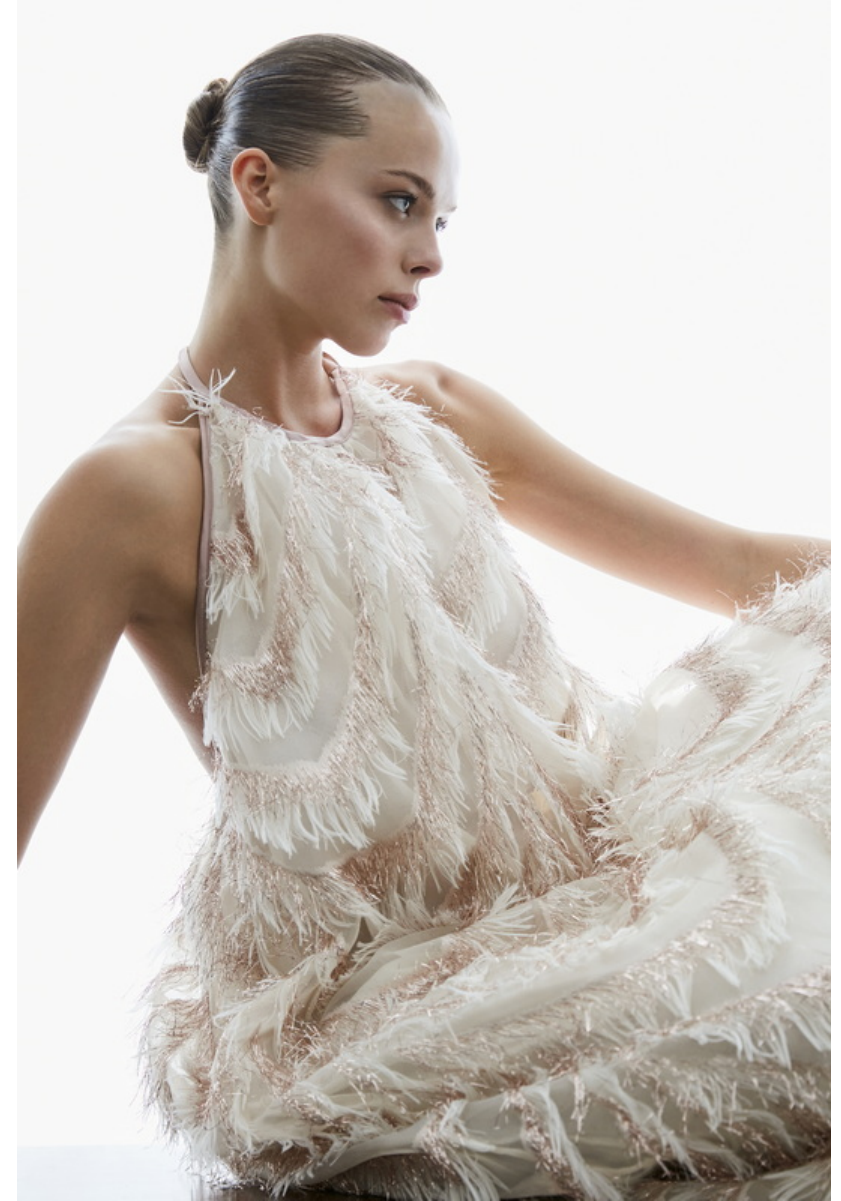

FLASHMODEL

HEIGHT:1.76 **SHOES:** 39 **BODY SIZE:** 86/60/92 **HAIR:** Dark Blonde **SIZE:** 38 **EYES:** Green