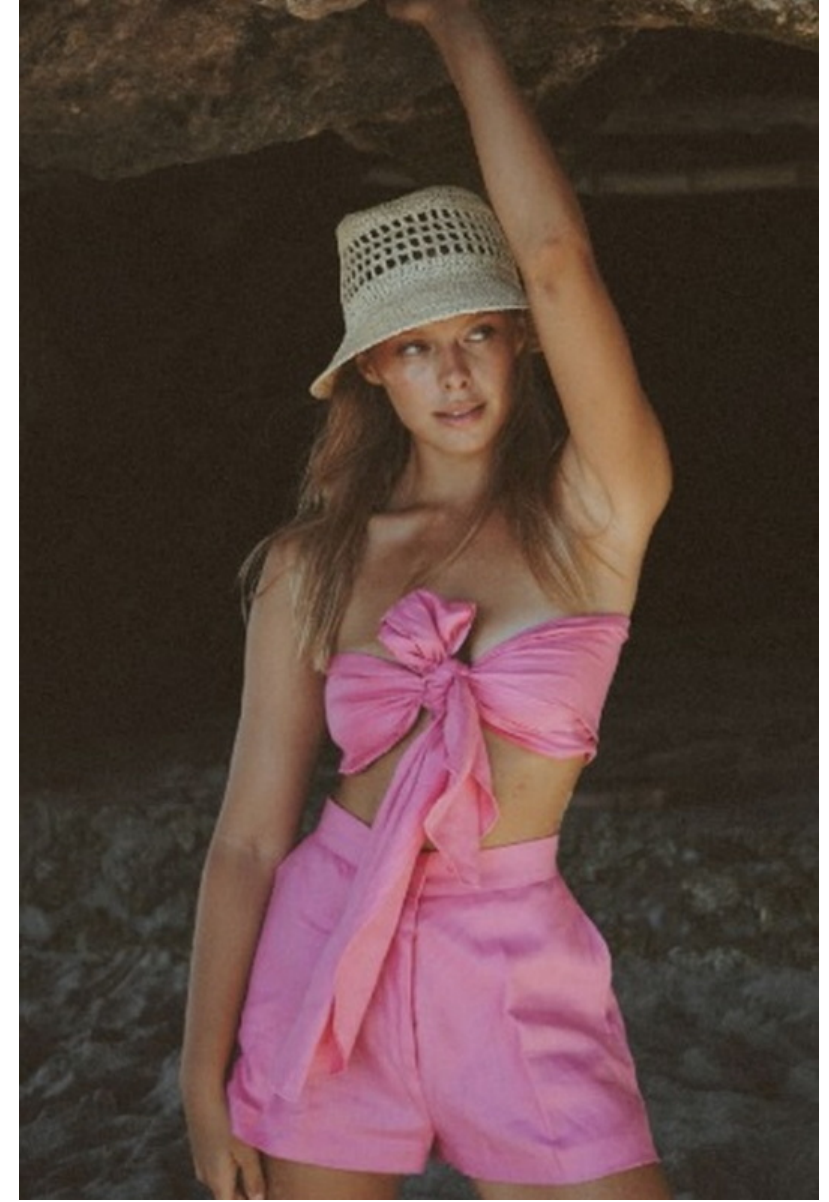

FLASHMODEL

HEIGHT:1.76 **SHOES:** 39 **BODY SIZE:** 86/60/92 **HAIR:** Dark Blonde **SIZE:** 38 **EYES:** Green