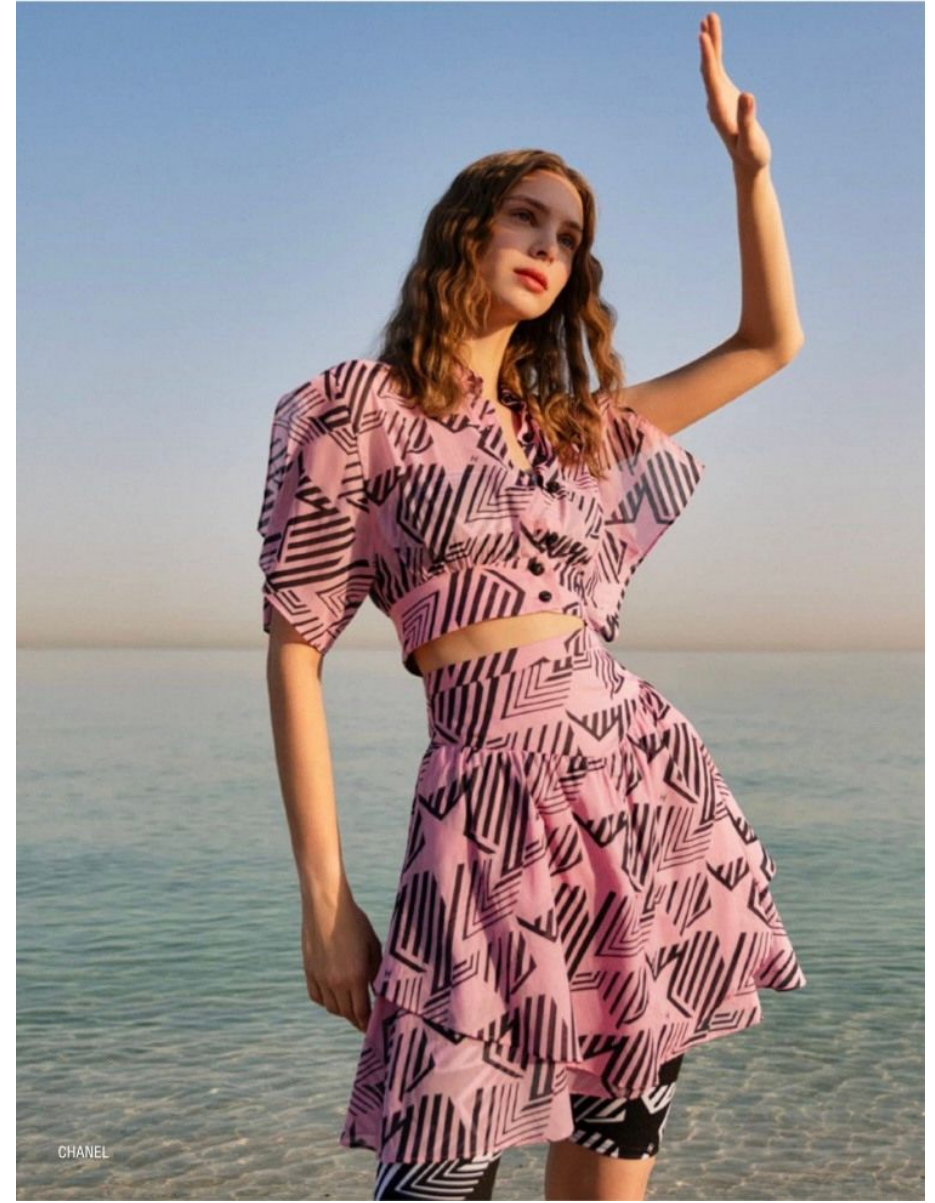

FLASHMODEL

HEIGHT:1.80 **SHOES:** 41 **BODY SIZE:** 82/59/90 **HAIR:** Dark Blonde **SIZE:** 36 **EYES:** Blue