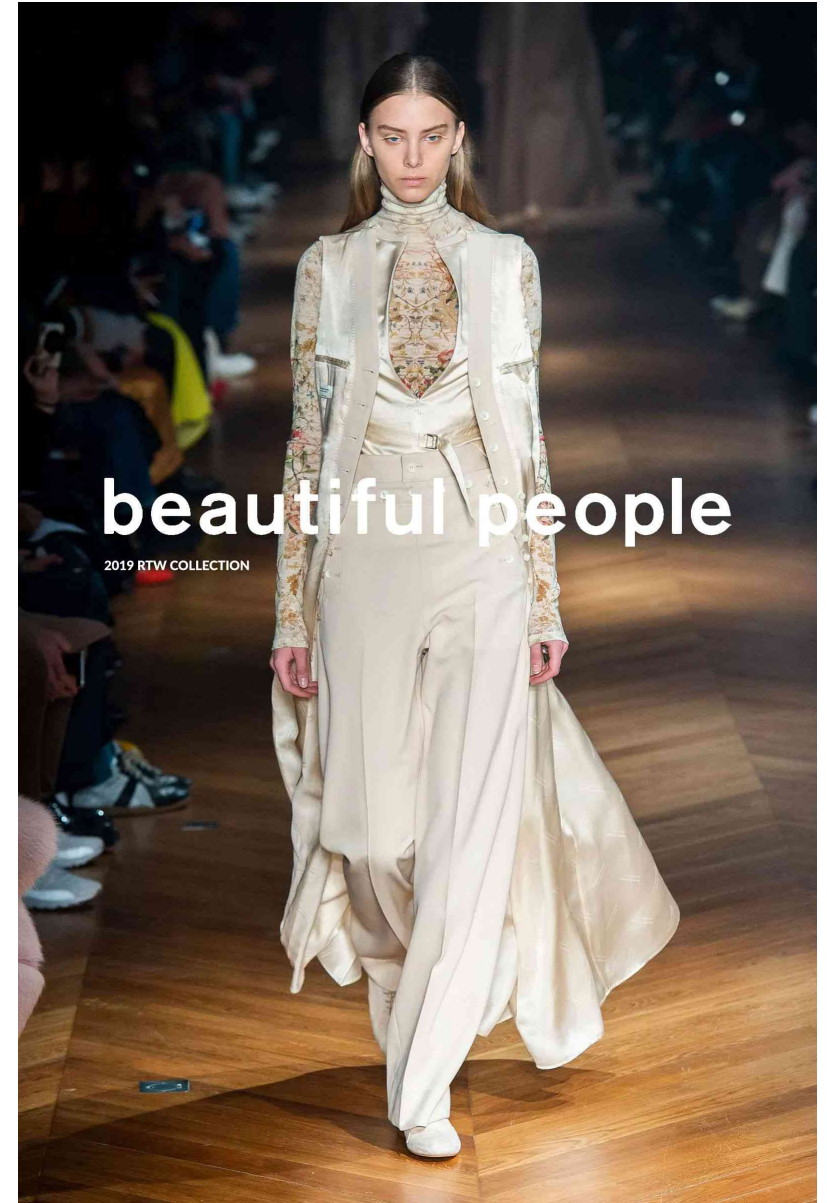

FLASHMODEL

HEIGHT:1.80 **SHOES:** 41 **BODY SIZE:** 82/59/90 **HAIR:** Dark Blonde **SIZE:** 36 **EYES:** Blue