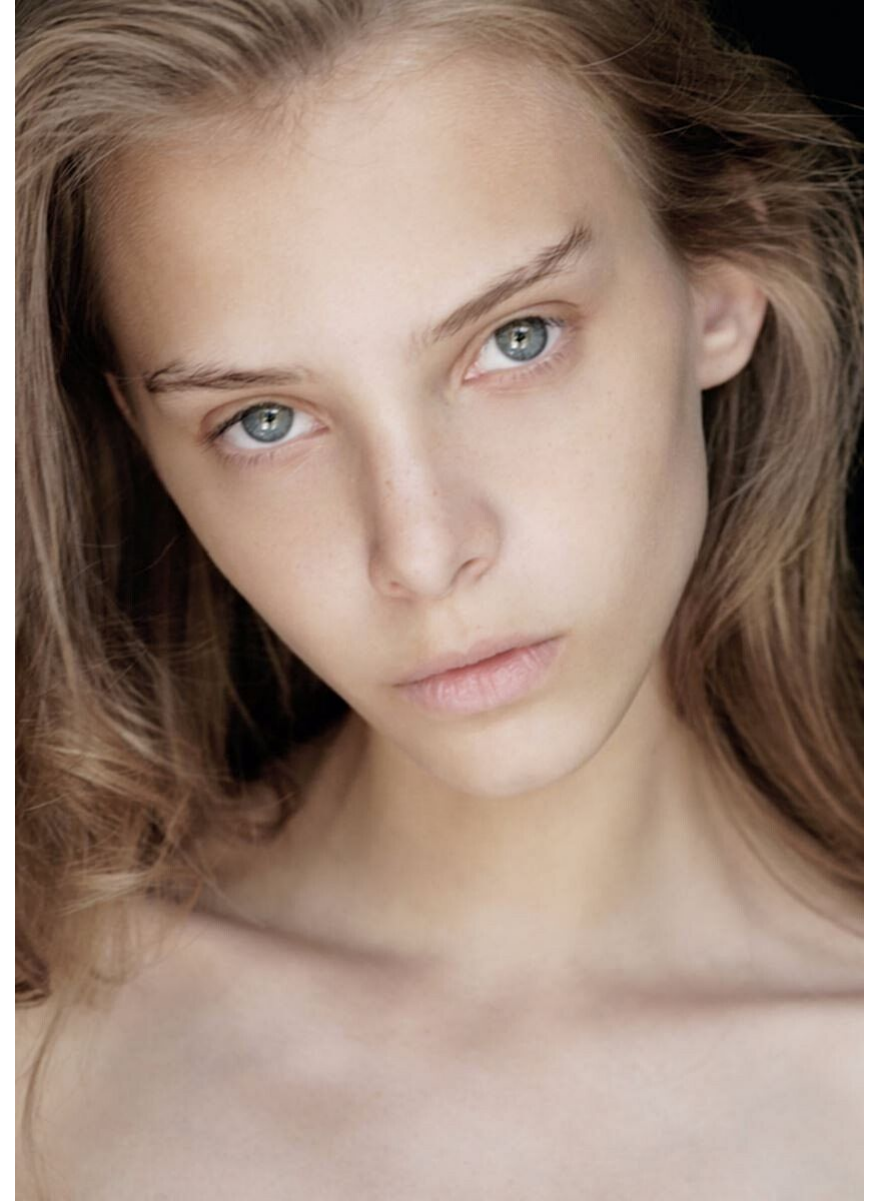

FLASHMODEL

# Kate Banshchikova

**HEIGHT:**1.80 **SHOES:** 41 **BODY SIZE:** 82/59/90 **HAIR:** Dark Blonde **SIZE:** 36 **EYES:** Blue

# FLASHMODEL

**KateBanshchikova**

**HEIGHT:**1.80 **SHOES:** 41 **BODY SIZE:** 82/59/90 **HAIR:** Dark Blonde **SIZE:** 36 **EYES:** Blue