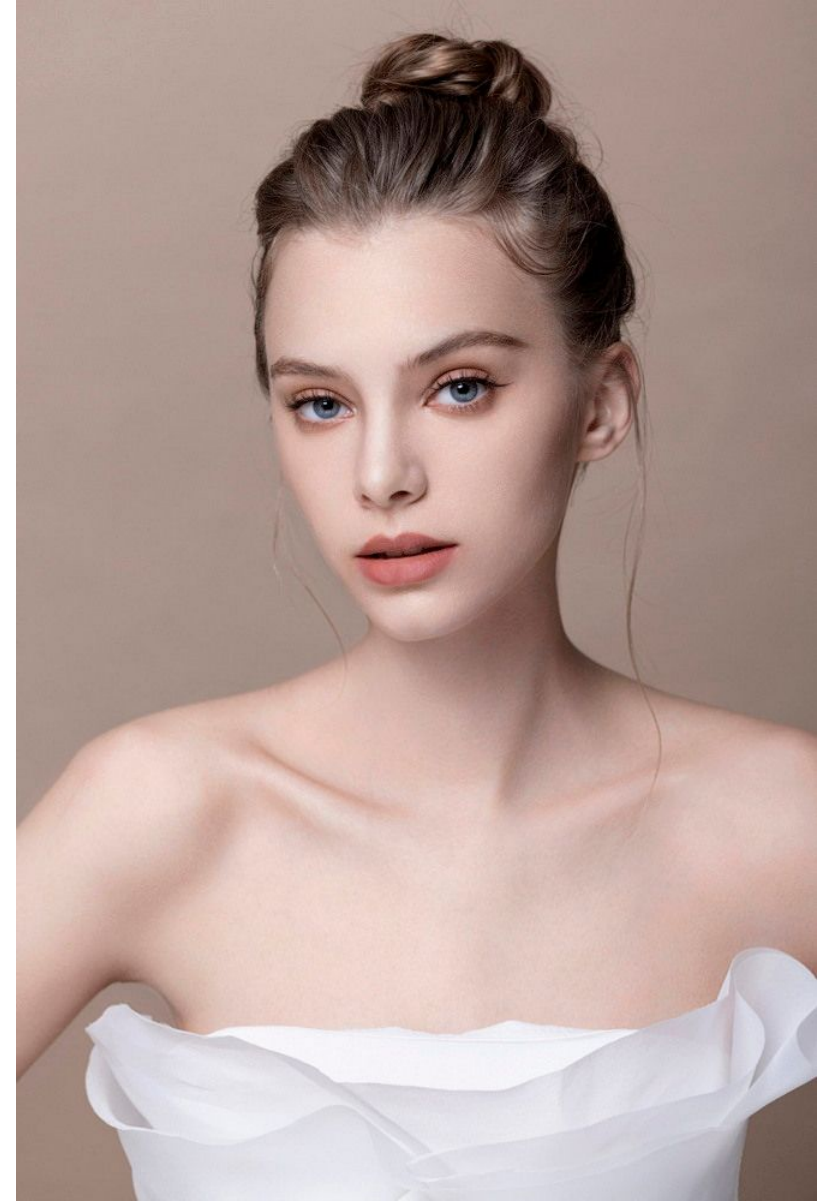

FLASHMODEL

HEIGHT:1.80 **SHOES:** 41 **BODY SIZE:** 82/59/90 **HAIR:** Dark Blonde **SIZE:** 36 **EYES:** Blue