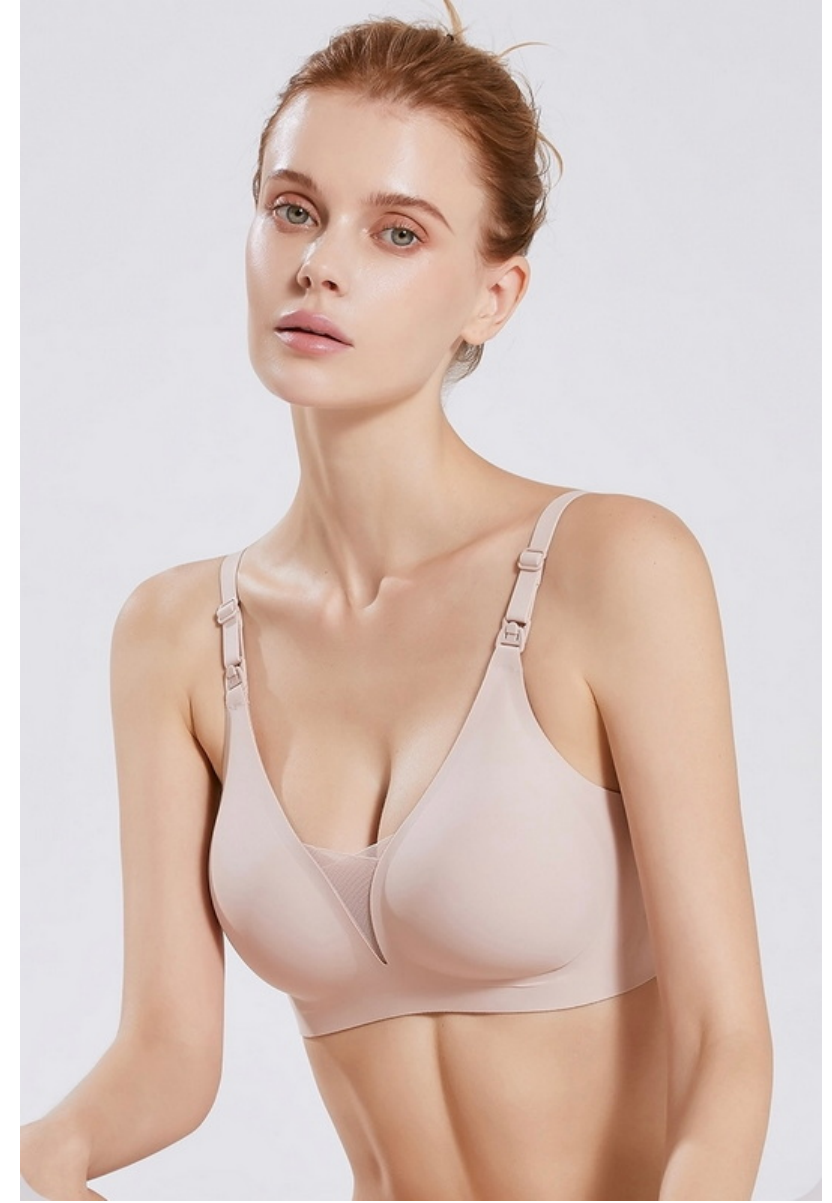

FLASHMODEL

Lana  
F

**HEIGHT:**1.76 **SHOES:** 37 **BODY SIZE:** 80/60/90 **HAIR:** Blonde **SIZE:** 36 **EYES:** Green

# FLASHMODEL

**LanaF**

**HEIGHT:1.76 SHOES: 37 BODY SIZE: 80/60/90 HAIR: Blonde SIZE: 36 EYES: Green**