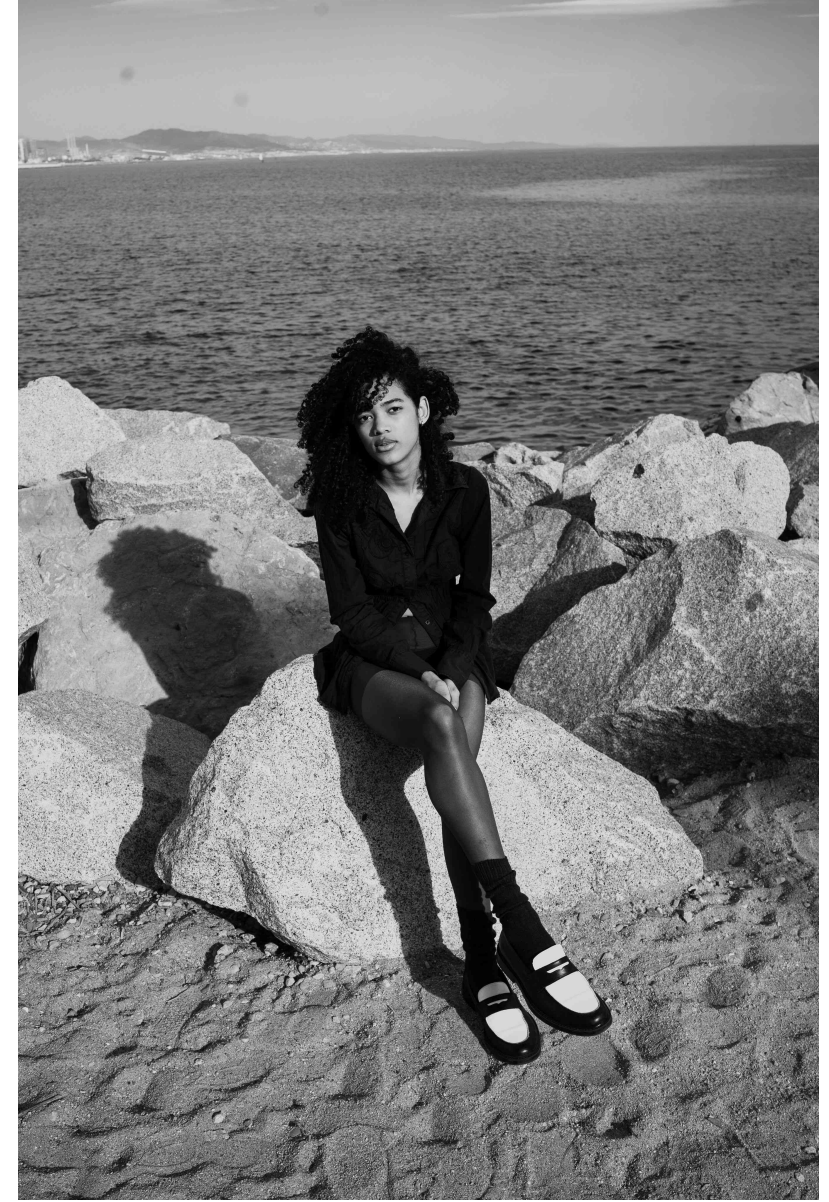

FLASHMODEL

Aliyah
M

HEIGHT:1.73 **SHOES:** 38 **BODY SIZE:** 78/63/85 **HAIR:** Black **SIZE:** 36 **EYES:** black

FLASHMODEL

AliyahM

HEIGHT:1.73 **SHOES:** 38 **BODY SIZE:** 78/63/85 **HAIR:** Black **SIZE:** 36 **EYES:** black

FLASHMODEL

AliyahM

HEIGHT:1.73 **SHOES:** 38 **BODY SIZE:** 78/63/85 **HAIR:** Black **SIZE:** 36 **EYES:** black

FLASHMODEL

AliyahM

HEIGHT:1.73 SHOES: 38 BODY SIZE: 78/63/85 HAIR: Black SIZE: 36 EYES: black