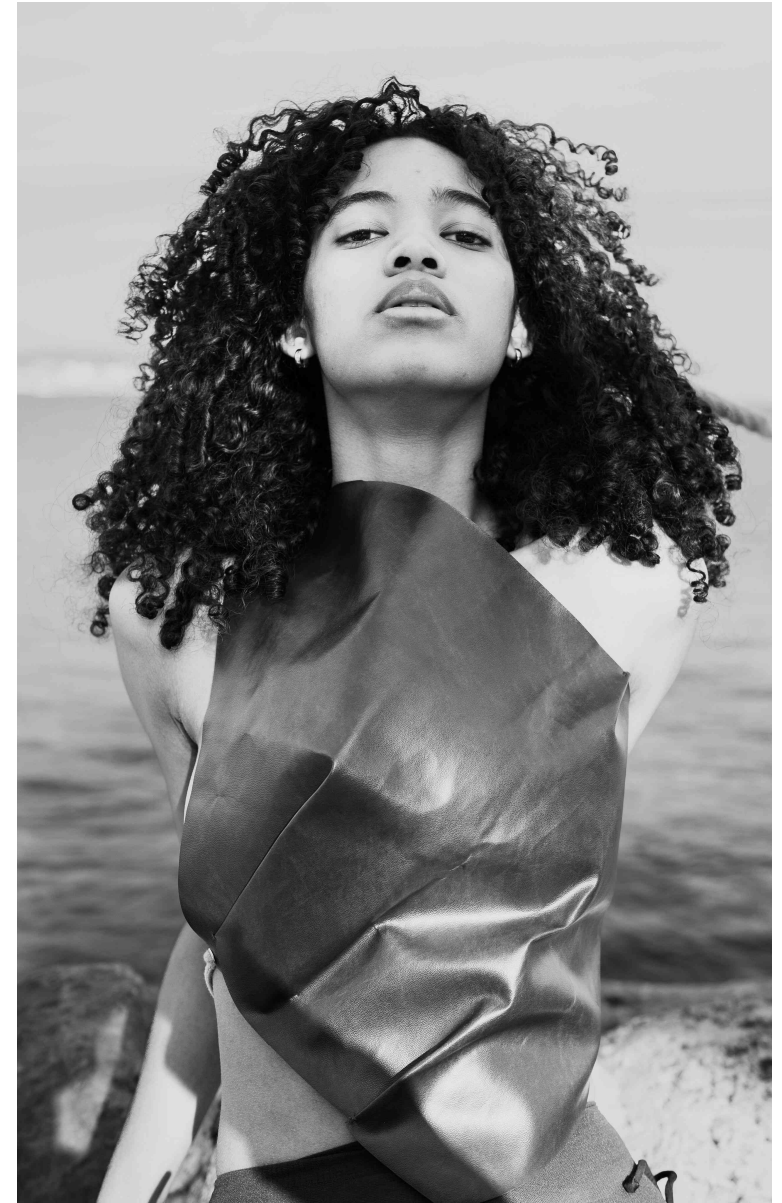

FLASHMODEL

Aliyah
M

HEIGHT:1.73 **SHOES:** 38 **BODY SIZE:** 78/63/85 **HAIR:** Black **SIZE:** 36 **EYES:** black

FLASHMODEL

AliyahM

HEIGHT:1.73 **SHOES:** 38 **BODY SIZE:** 78/63/85 **HAIR:** Black **SIZE:** 36 **EYES:** black

FLASHMODEL

AliyahM

HEIGHT:1.73 **SHOES:** 38 **BODY SIZE:** 78/63/85 **HAIR:** Black **SIZE:** 36 **EYES:** black

FLASHMODEL

AliyahM

HEIGHT:1.73 SHOES: 38 BODY SIZE: 78/63/85 HAIR: Black SIZE: 36 EYES: black

FLASHMODEL

AliyahM

HEIGHT:1.73 **SHOES:** 38 **BODY SIZE:** 78/63/85 **HAIR:** Black **SIZE:** 36 **EYES:** black

FLASHMODEL

AliyahM

HEIGHT:1.73 **SHOES:** 38 **BODY SIZE:** 78/63/85 **HAIR:** Black **SIZE:** 36 **EYES:** black