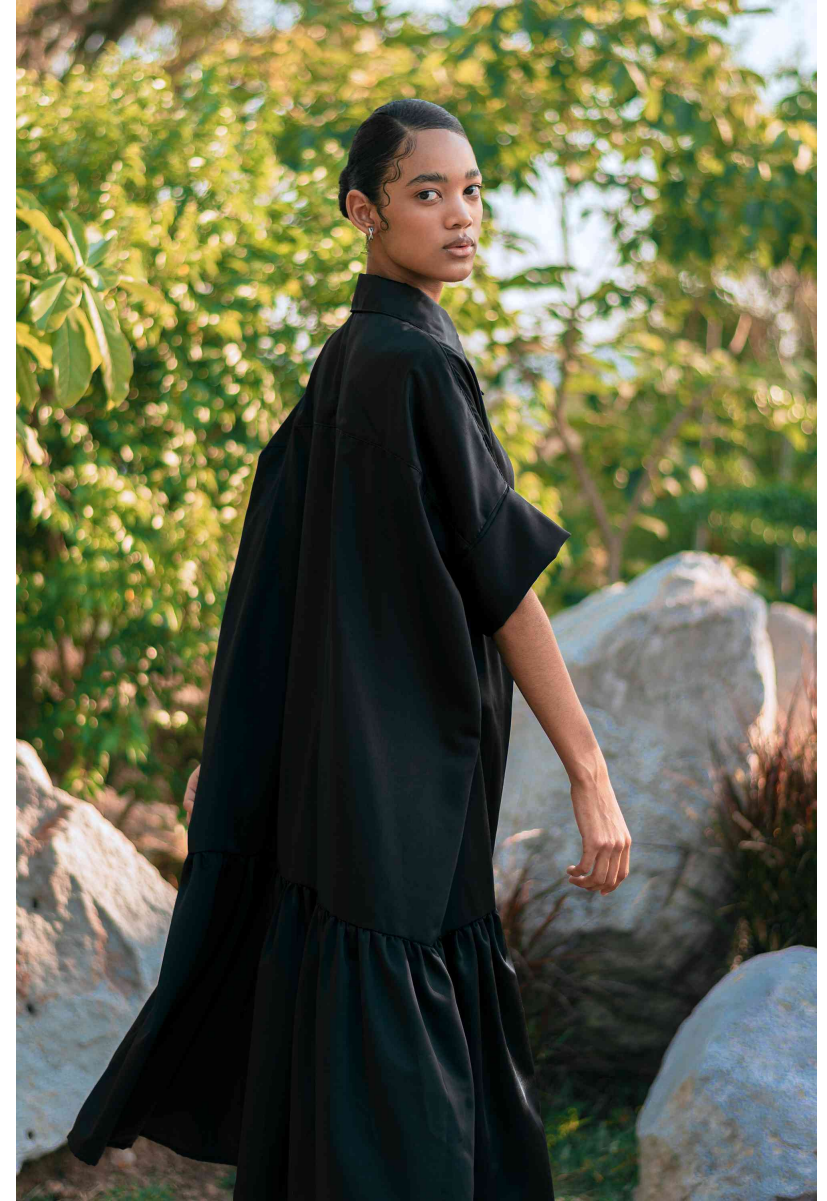

FLASHMODEL

AliyahM

HEIGHT:1.73 **SHOES:** 38 **BODY SIZE:** 78/63/85 **HAIR:** Black **SIZE:** 36 **EYES:** black