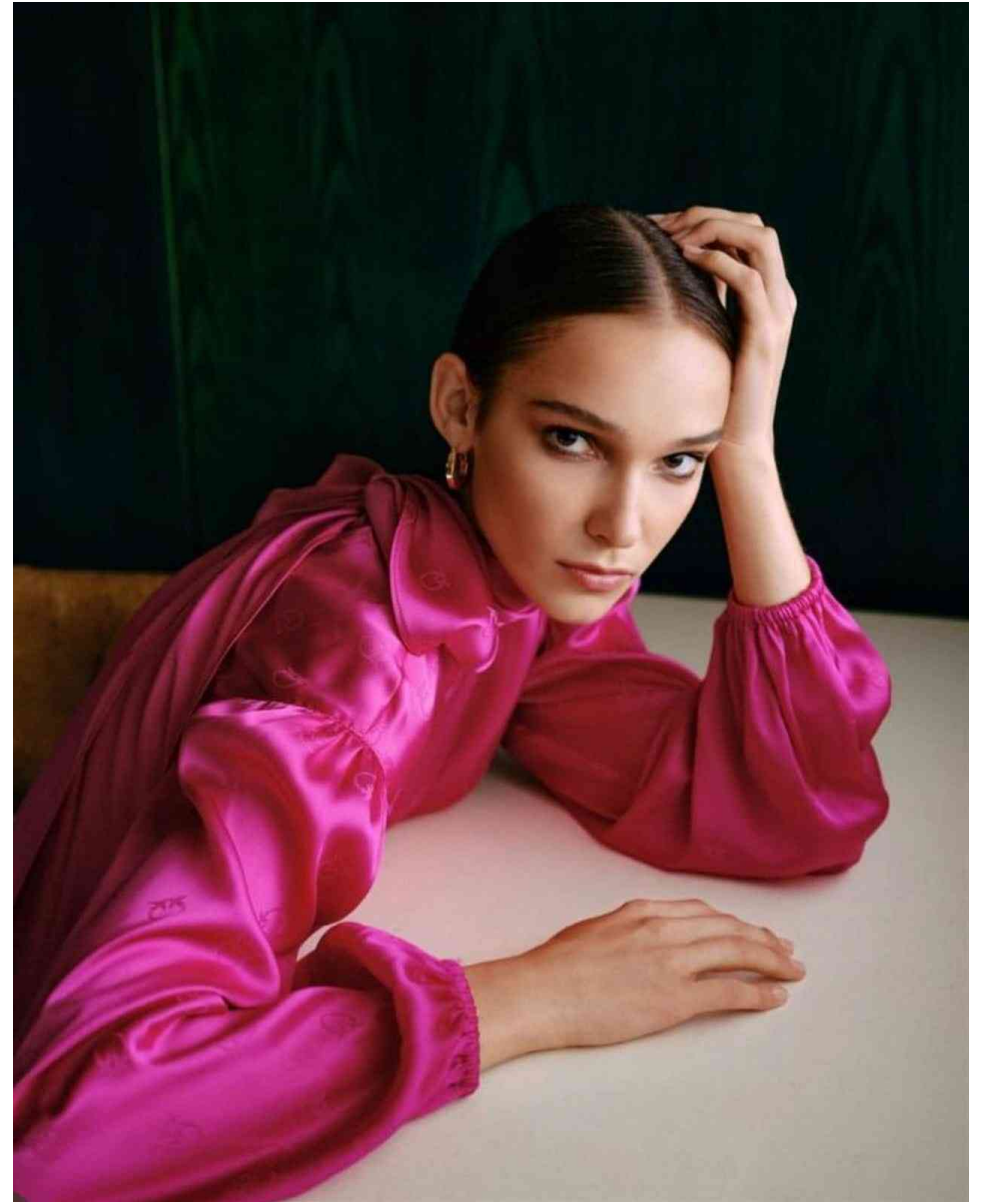

FLASHMODEL

Antonina  
C

**HEIGHT:**1.79 **SHOES:** 40 **BODY SIZE:** 83/63/90 **HAIR:** Brown **SIZE:** 36 **EYES:** Brown

# FLASHMODEL

AntoninaC

HEIGHT:1.79 SHOES: 40 BODY SIZE: 83/63/90 HAIR: Brown SIZE: 36 EYES: Brown

# FLASHMODEL

**AntoninaC**

**HEIGHT:1.79 SHOES: 40 BODY SIZE: 83/63/90 HAIR: Brown SIZE: 36 EYES: Brown**