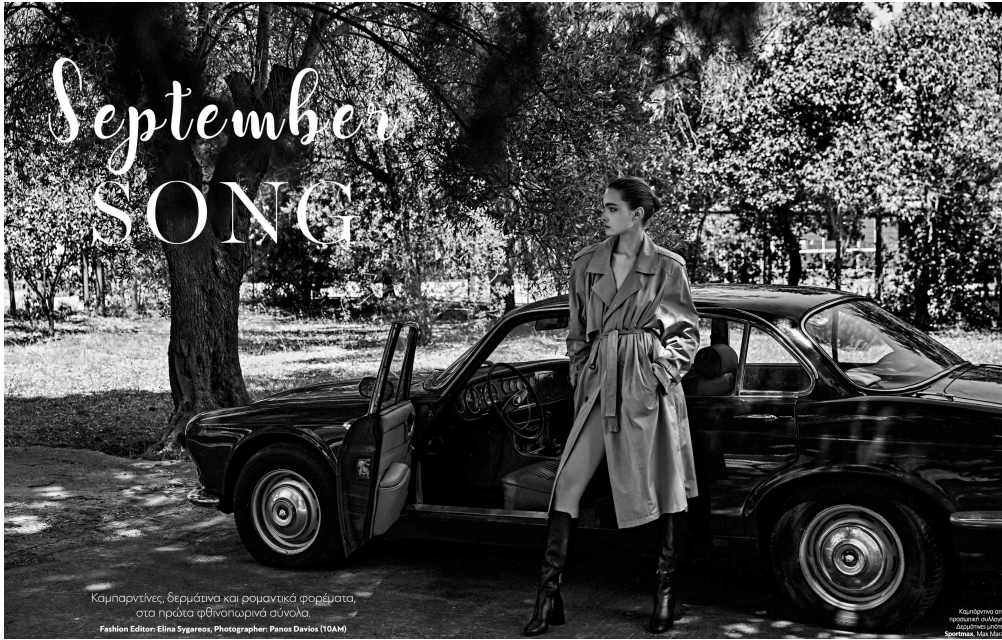

FLASHMODEL

AntoninaC

HEIGHT:1.79 **SHOES:** 40 **BODY SIZE:** 83/63/90 **HAIR:** Brown **SIZE:** 36 **EYES:** Brown