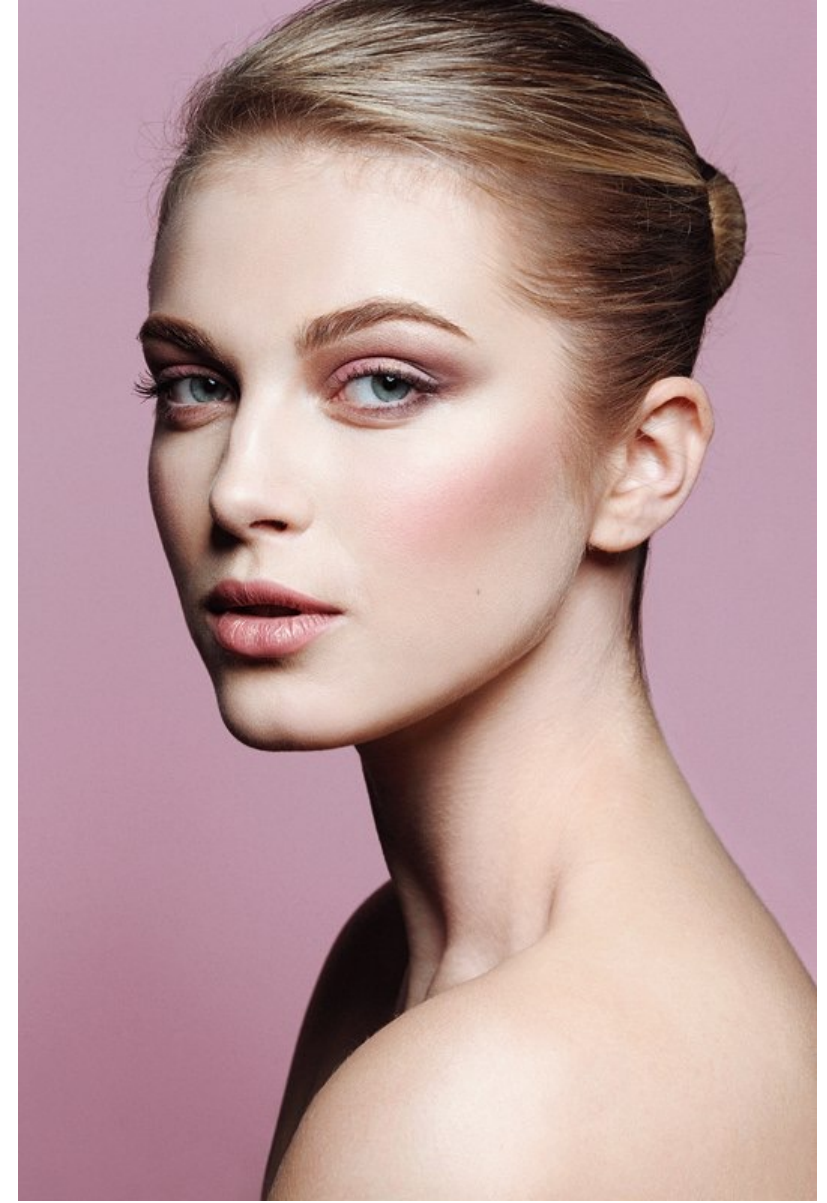

FLASHMODEL

ValeriaK.

HEIGHT:1.79 **SHOES:** 41-42 **BODY SIZE:** 93/74/106 **HAIR:** Blonde **SIZE:** 38-40 **EYES:** Blue