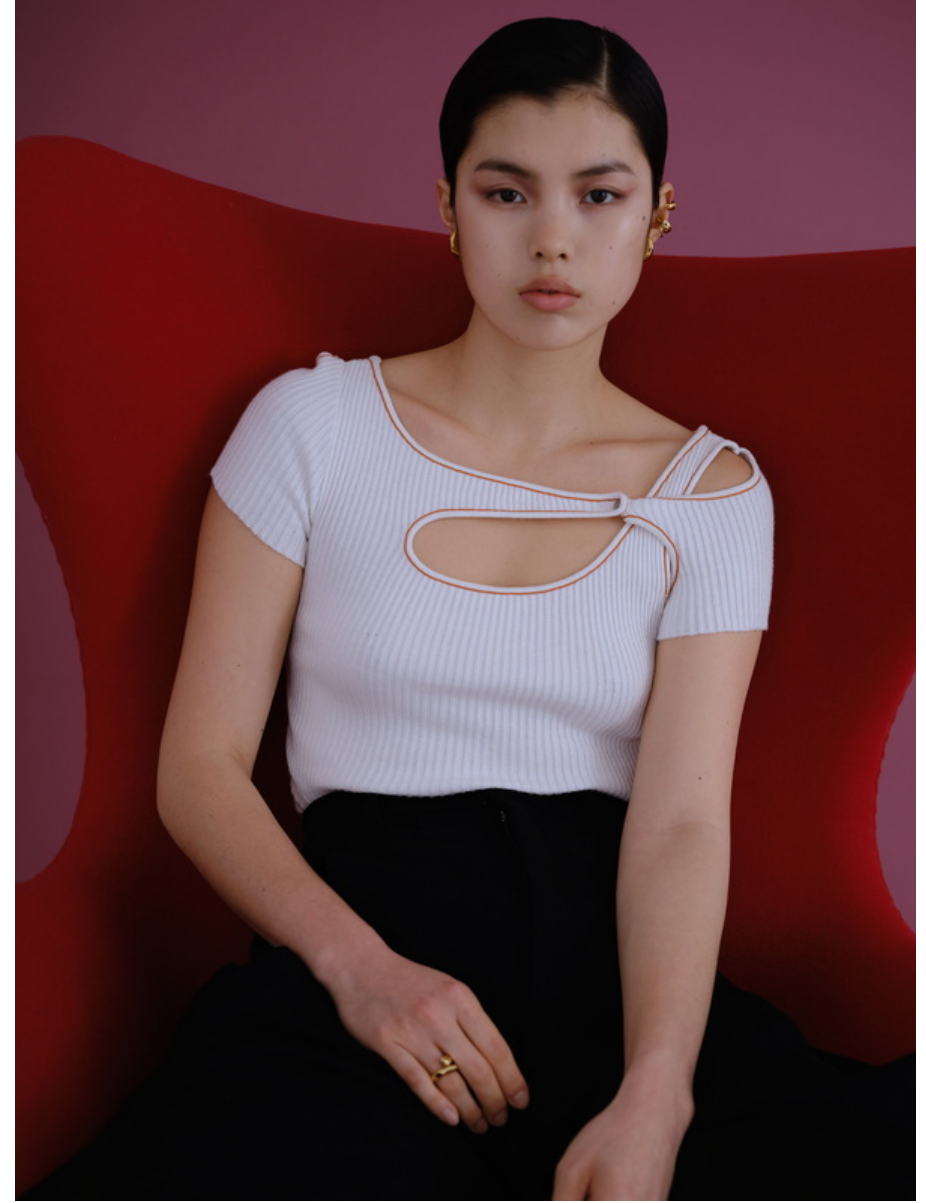

FLASHMODEL

MaggieY

HEIGHT:1.78 **SHOES:** 39 **BODY SIZE:** 79/64/91 **HAIR:** Dark Brown **SIZE:** 36 **EYES:** Brown