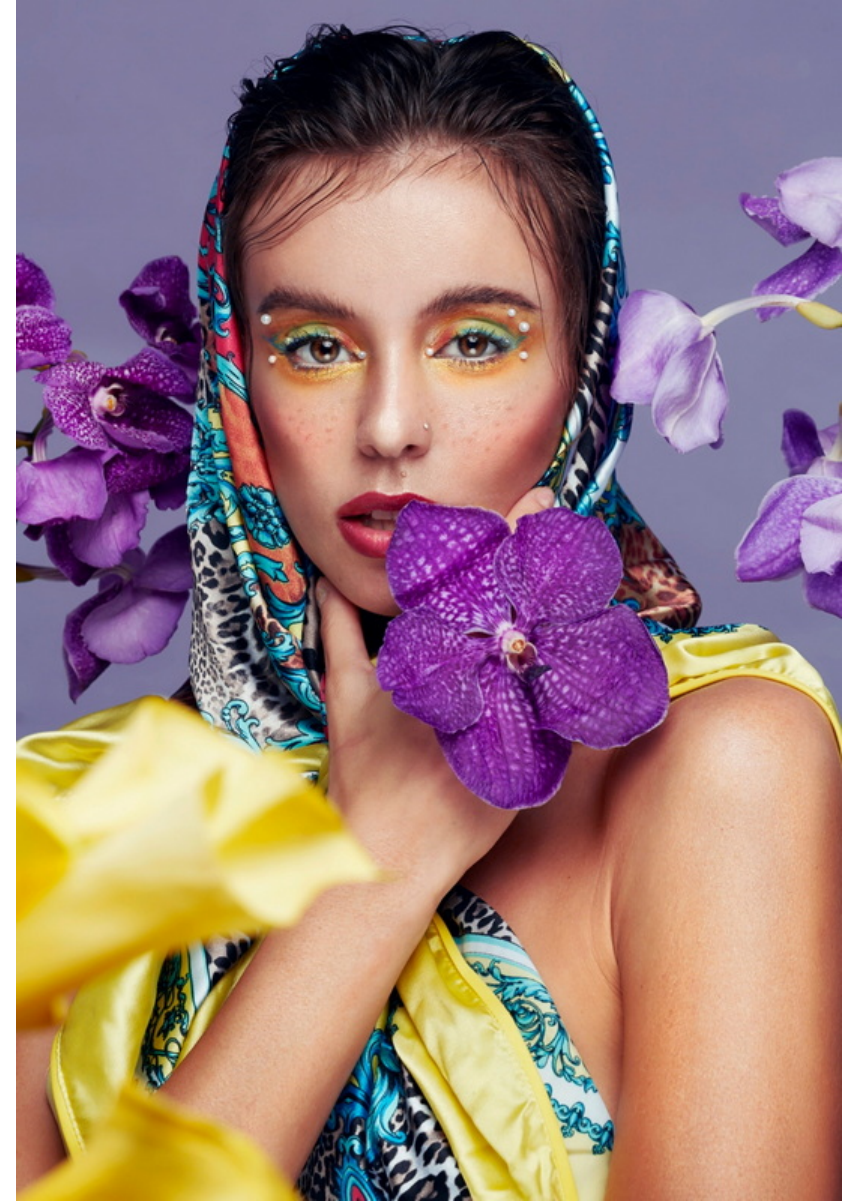

FLASHMODEL

KateK

HEIGHT:1.75 **SHOES:** 39 **BODY SIZE:** 86/63/90 **HAIR:** Dark Blonde **SIZE:** 36 **EYES:** Hazel-Green