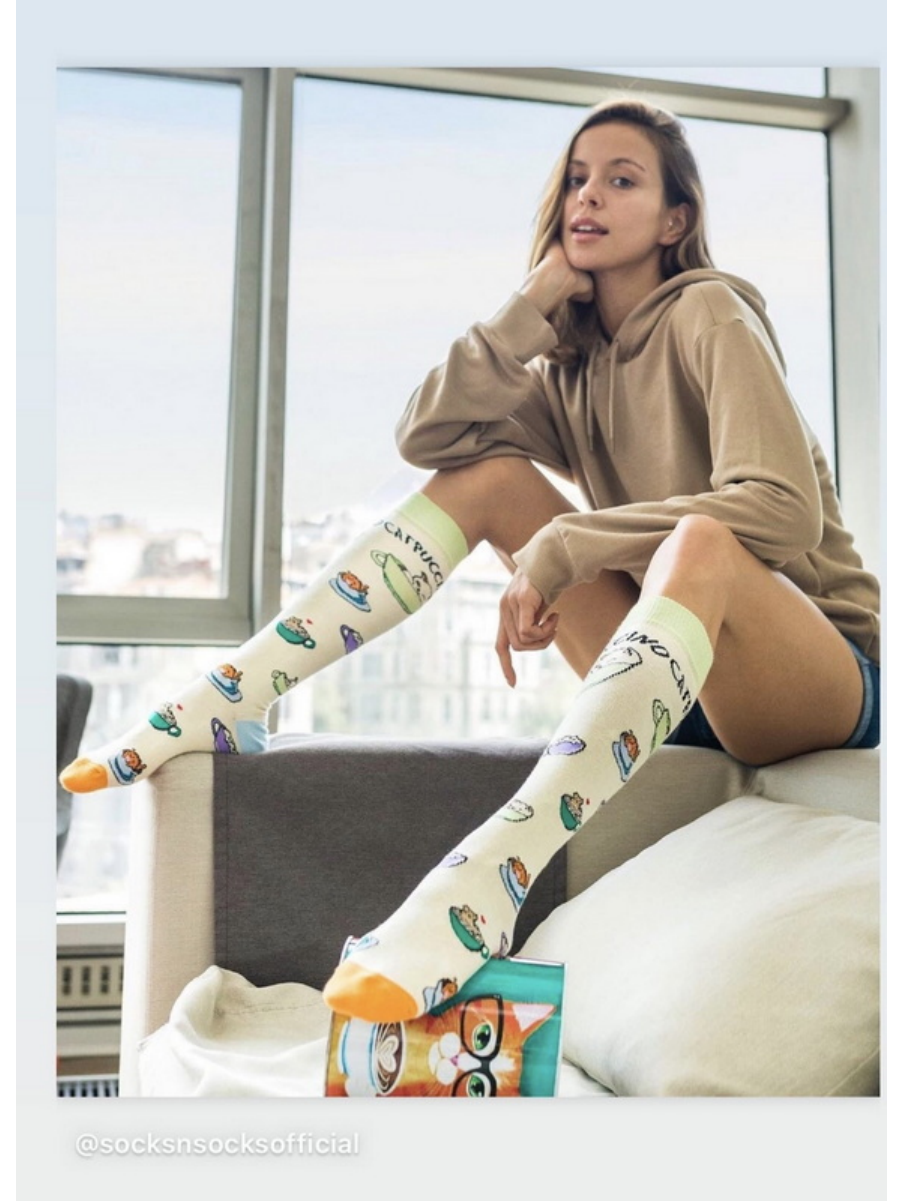

FLASHMODEL

Kate
K

HEIGHT:1.75 **SHOES:** 39 **BODY SIZE:** 86/63/90 **HAIR:** Dark Blonde **SIZE:** 36 **EYES:** Hazel-Green

FLASHMODEL

KateK

HEIGHT:1.75 **SHOES:** 39 **BODY SIZE:** 86/63/90 **HAIR:** Dark Blonde **SIZE:** 36 **EYES:** Hazel-Green

FLASHMODEL

KateK

HEIGHT:1.75 **SHOES:** 39 **BODY SIZE:** 86/63/90 **HAIR:** Dark Blonde **SIZE:** 36 **EYES:** Hazel-Green

FLASHMODEL

KateK

HEIGHT:1.75 **SHOES:** 39 **BODY SIZE:** 86/63/90 **HAIR:** Dark Blonde **SIZE:** 36 **EYES:** Hazel-Green