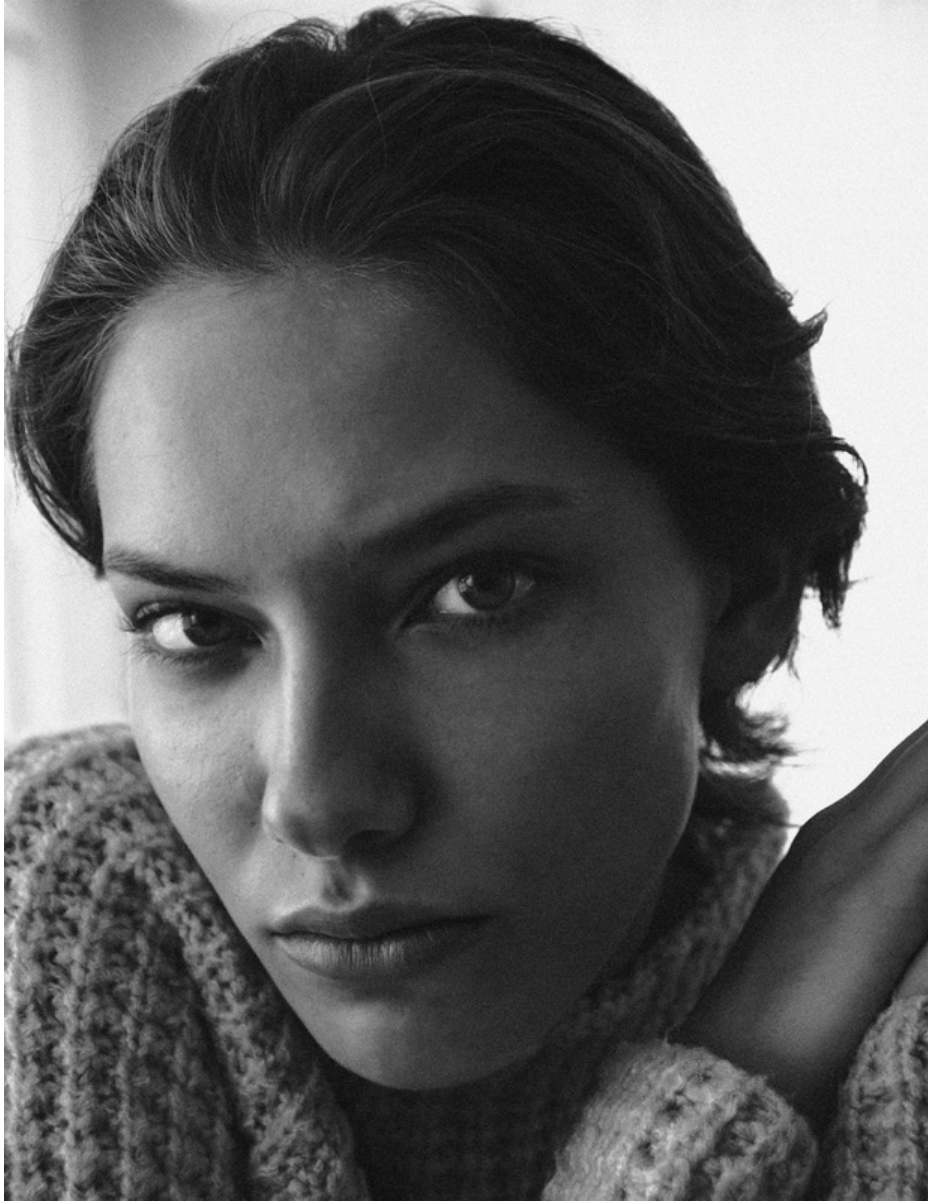

FLASHMODEL

Azra  
S

**HEIGHT:**1.75 **SHOES:** 38 **BODY SIZE:** 89/60/87 **HAIR:** Dark Blonde **SIZE:** 36 **EYES:** Blue

# FLASHMODEL

**AzraS**

**HEIGHT:**1.75 **SHOES:** 38 **BODY SIZE:** 89/60/87 **HAIR:** Dark Blonde **SIZE:** 36 **EYES:** Blue