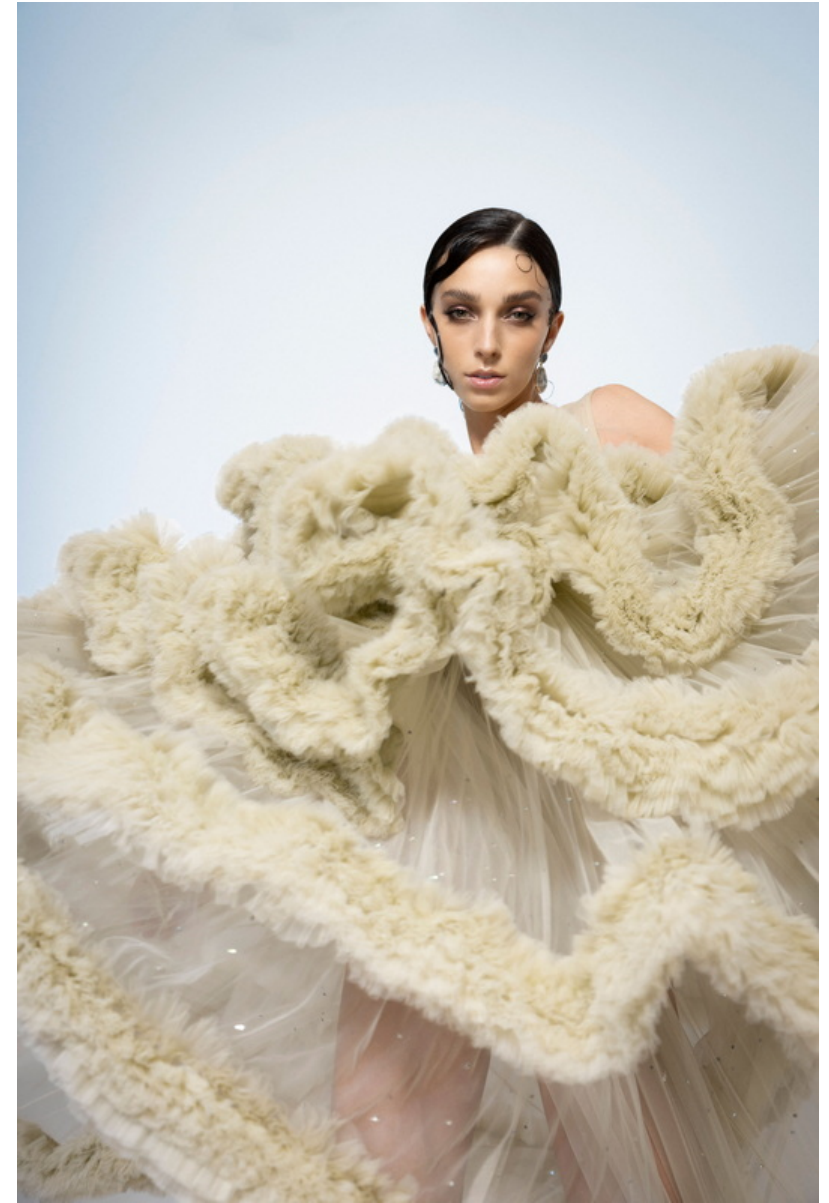

FLASHMODEL

Larissa Marchiori

HEIGHT:1.80 **SHOES:** 40-41 **BODY SIZE:** 79/60/88 **HAIR:** Brown **SIZE:** 36 **EYES:** Green