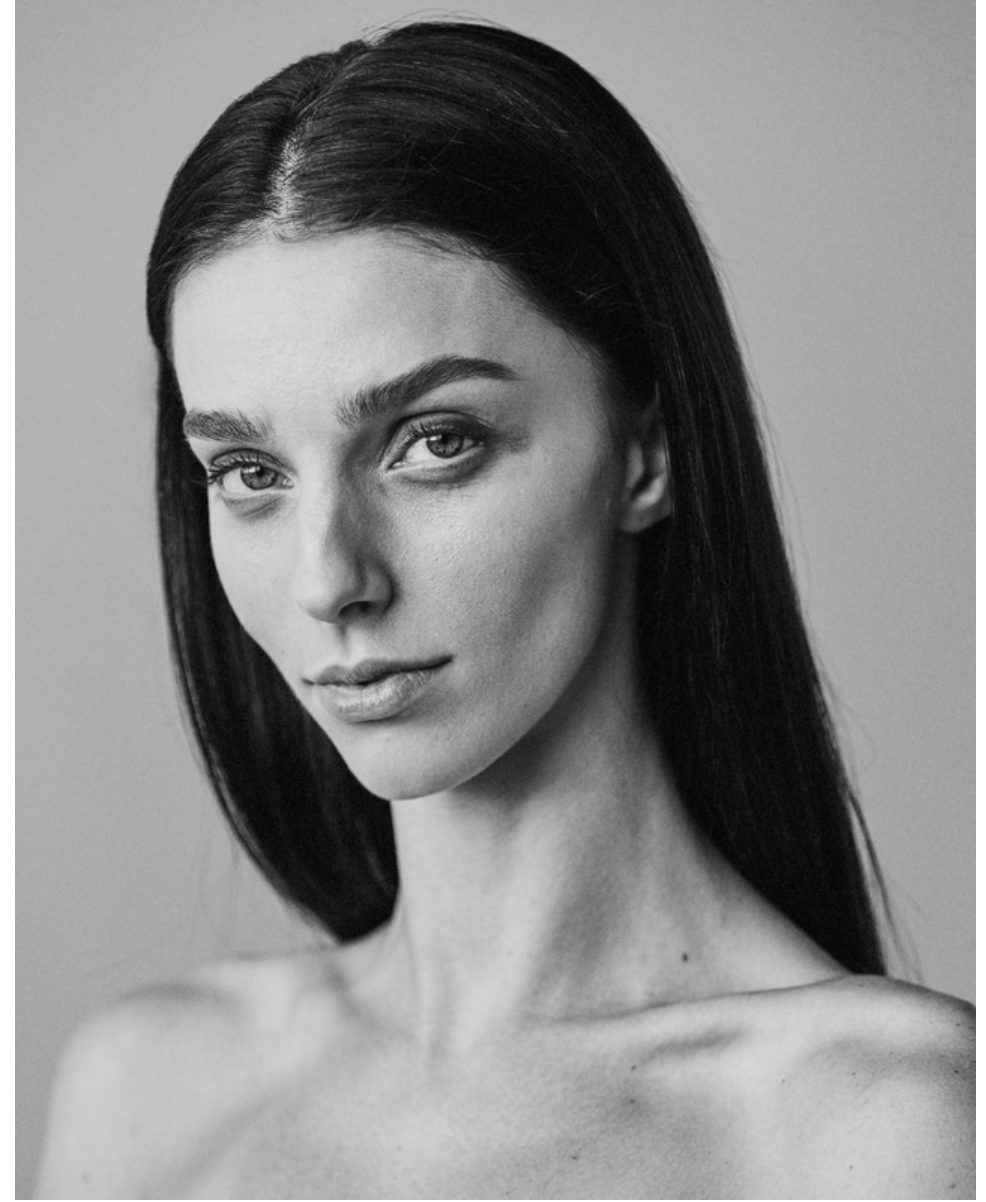

# Larissa Marchiori

**HEIGHT:**1.80 **SHOES:** 40-41 **BODY SIZE:** 79/60/88 **HAIR:** Brown **SIZE:** 36 **EYES:** Green

# FLASHMODEL

**LarissaMarchiori**

**HEIGHT:**1.80 **SHOES:** 40-41 **BODY SIZE:** 79/60/88 **HAIR:** Brown **SIZE:** 36 **EYES:** Green

# FLASHMODEL

**Larissa Marchiori**

**HEIGHT:**1.80 **SHOES:** 40-41 **BODY SIZE:** 79/60/88 **HAIR:** Brown **SIZE:** 36 **EYES:** Green