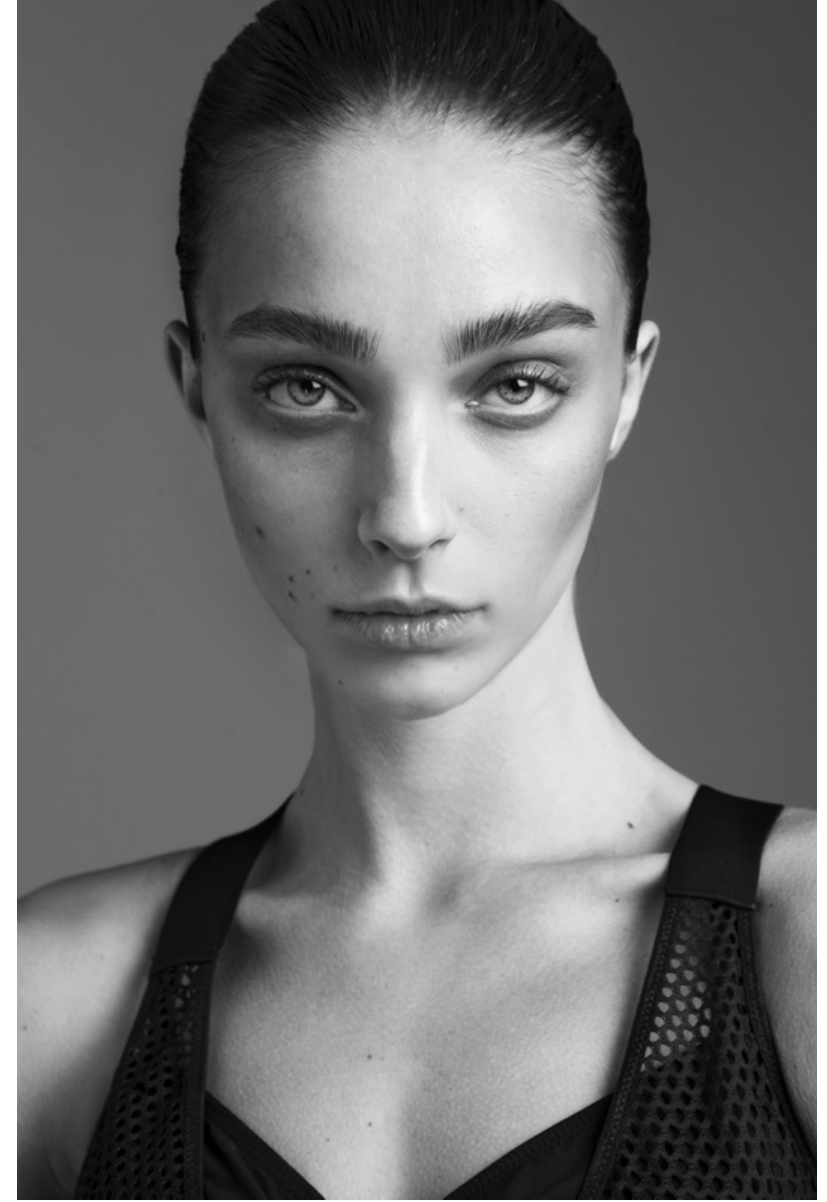

FLASHMODEL

HEIGHT:1.80 **SHOES:** 40-41 **BODY SIZE:** 79/60/88 **HAIR:** Brown **SIZE:** 36 **EYES:** Green