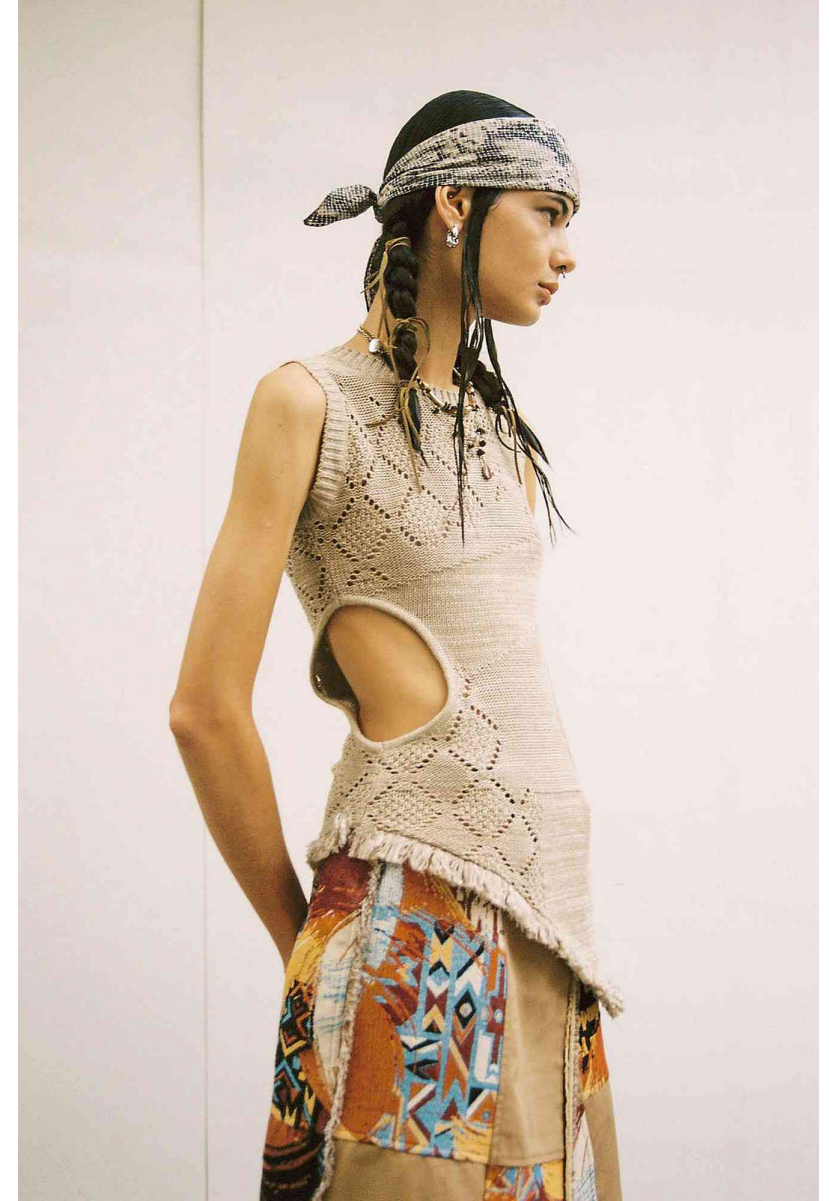

FLASHMODEL

HEIGHT:1.78 **SHOES:** 38 **BODY SIZE:** 73/60/88 **HAIR:** Dark Brown **SIZE:** 36 **EYES:** Brown