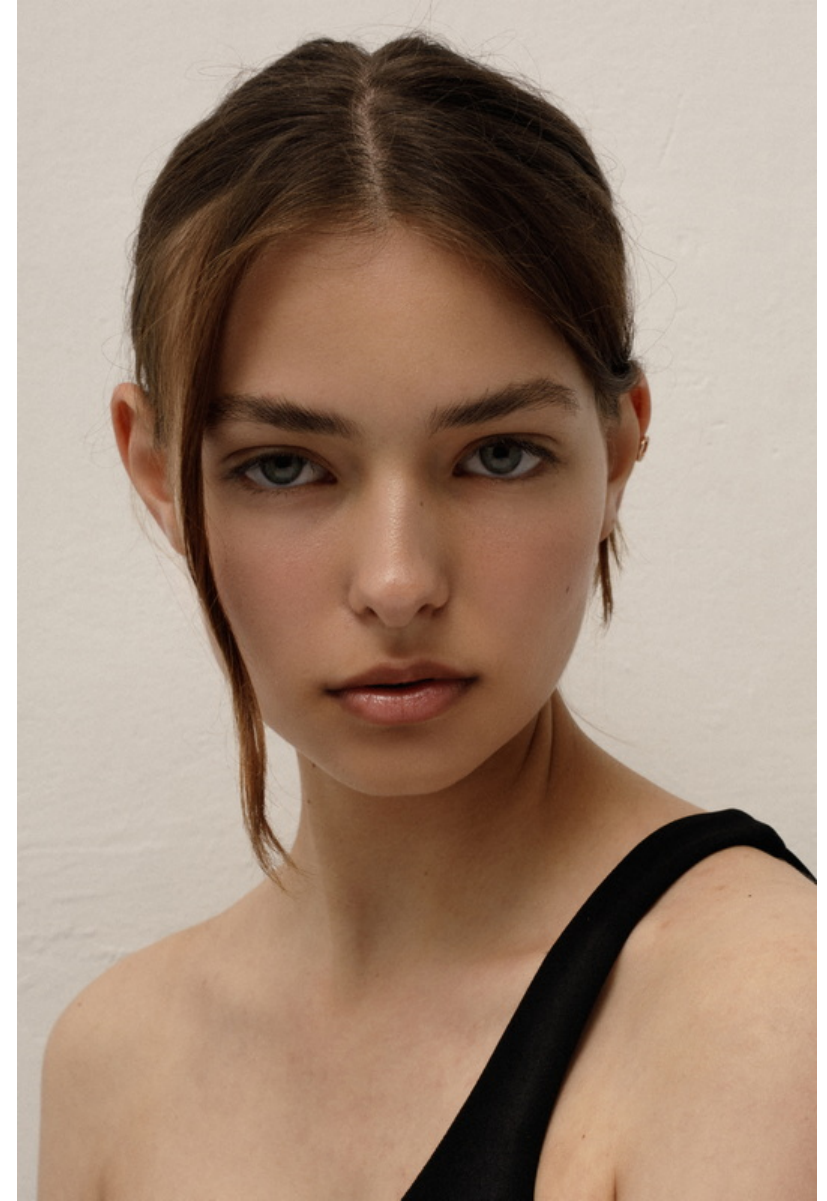

FLASHMODEL

Katerina Desiatnyk

HEIGHT:1.76 **SHOES:** 40 **BODY SIZE:** 82/61/89 **HAIR:** Brown **SIZE:** 36 **EYES:** Green

FLASHMODEL

Лавно не мама того
такою, «не любима
вийд з фотофрагми»
а з модою це як раз
випало. Ти думи не
ти вна і оригінальна.
На майбутнє: в тебе
всі вийде

P.S. *сунет, куаско*
Katerina

KaterinaDesiatnyk

HEIGHT:1.76 SHOES: 40 BODY SIZE: 82/61/89 HAIR: Brown SIZE: 36 EYES: Green

FLASHMODEL

KaterinaDesiatnyk

HEIGHT:1.76 **SHOES:** 40 **BODY SIZE:** 82/61/89 **HAIR:** Brown **SIZE:** 36 **EYES:** Green

FLASHMODEL

KaterinaDesiatnyk

HEIGHT:1.76 **SHOES:** 40 **BODY SIZE:** 82/61/89 **HAIR:** Brown **SIZE:** 36 **EYES:** Green

FLASHMODEL

KaterinaDesiatnyk

HEIGHT:1.76 SHOES: 40 BODY SIZE: 82/61/89 HAIR: Brown SIZE: 36 EYES: Green