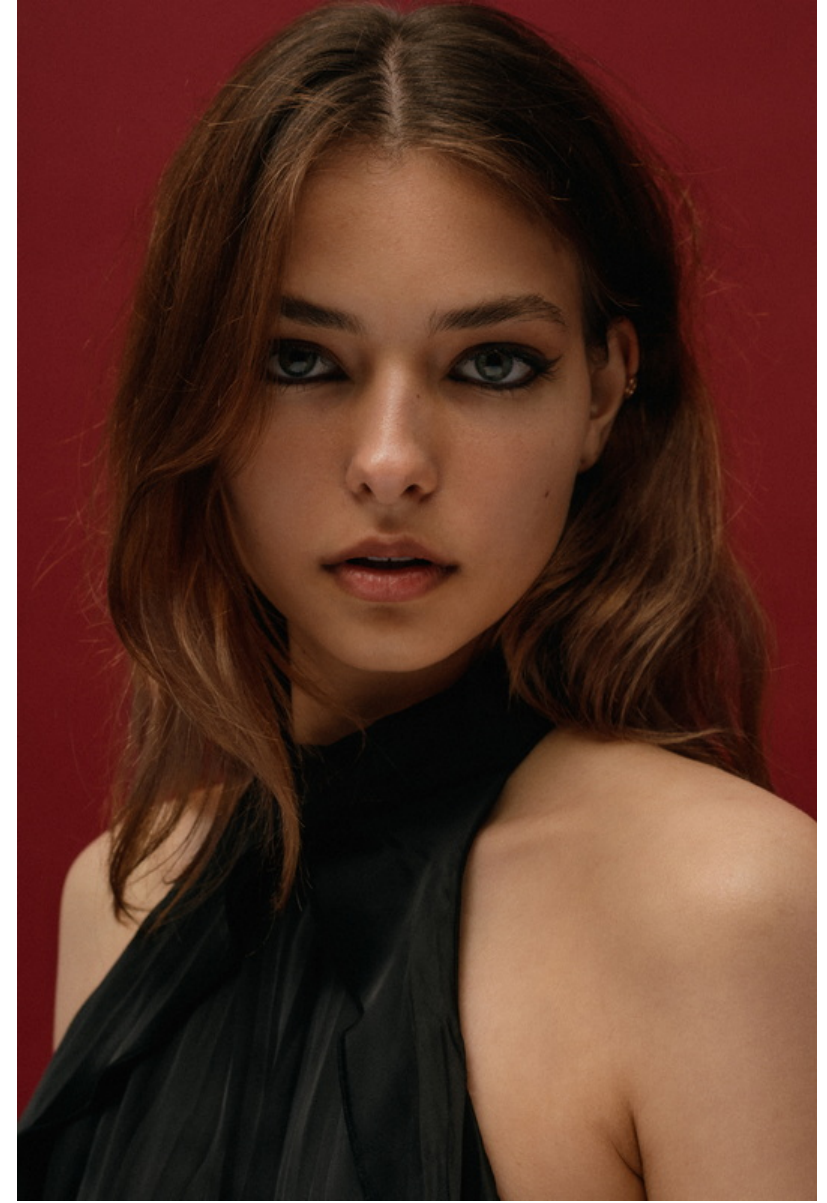

FLASHMODEL

Katerina Desiatnyk

HEIGHT:1.76 **SHOES:** 40 **BODY SIZE:** 82/61/89 **HAIR:** Brown **SIZE:** 36 **EYES:** Green

FLASHMODEL

Лавно не мама того
такою, «не любима
вийд з фотофрагми»
а з модою це як раз
випало. Ти думи не
ти вна і оригінальна.
На майбутнє: в тебе
всі вийде

P.S. *сунет, куаско*
Katerina

KaterinaDesiatnyk

HEIGHT:1.76 SHOES: 40 BODY SIZE: 82/61/89 HAIR: Brown SIZE: 36 EYES: Green

FLASHMODEL

KaterinaDesiatnyk

HEIGHT:1.76 **SHOES:** 40 **BODY SIZE:** 82/61/89 **HAIR:** Brown **SIZE:** 36 **EYES:** Green

FLASHMODEL

KaterinaDesiatnyk

HEIGHT:1.76 **SHOES:** 40 **BODY SIZE:** 82/61/89 **HAIR:** Brown **SIZE:** 36 **EYES:** Green

FLASHMODEL

KaterinaDesiatnyk

HEIGHT:1.76 SHOES: 40 BODY SIZE: 82/61/89 HAIR: Brown SIZE: 36 EYES: Green