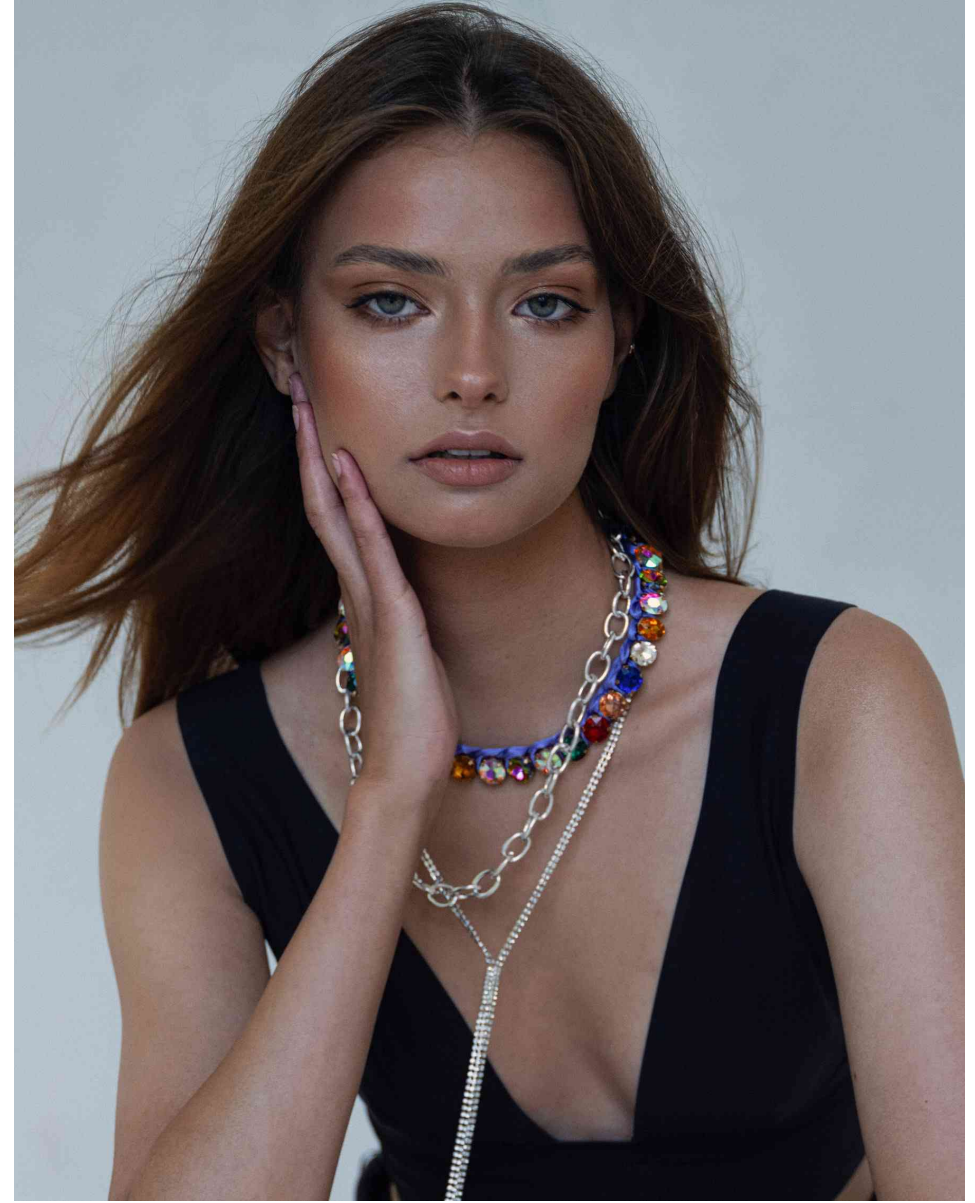

FLASHMODEL

HEIGHT:1.76 SHOES: 40 BODY SIZE: 82/61/89 HAIR: Brown SIZE: 36 EYES: Green