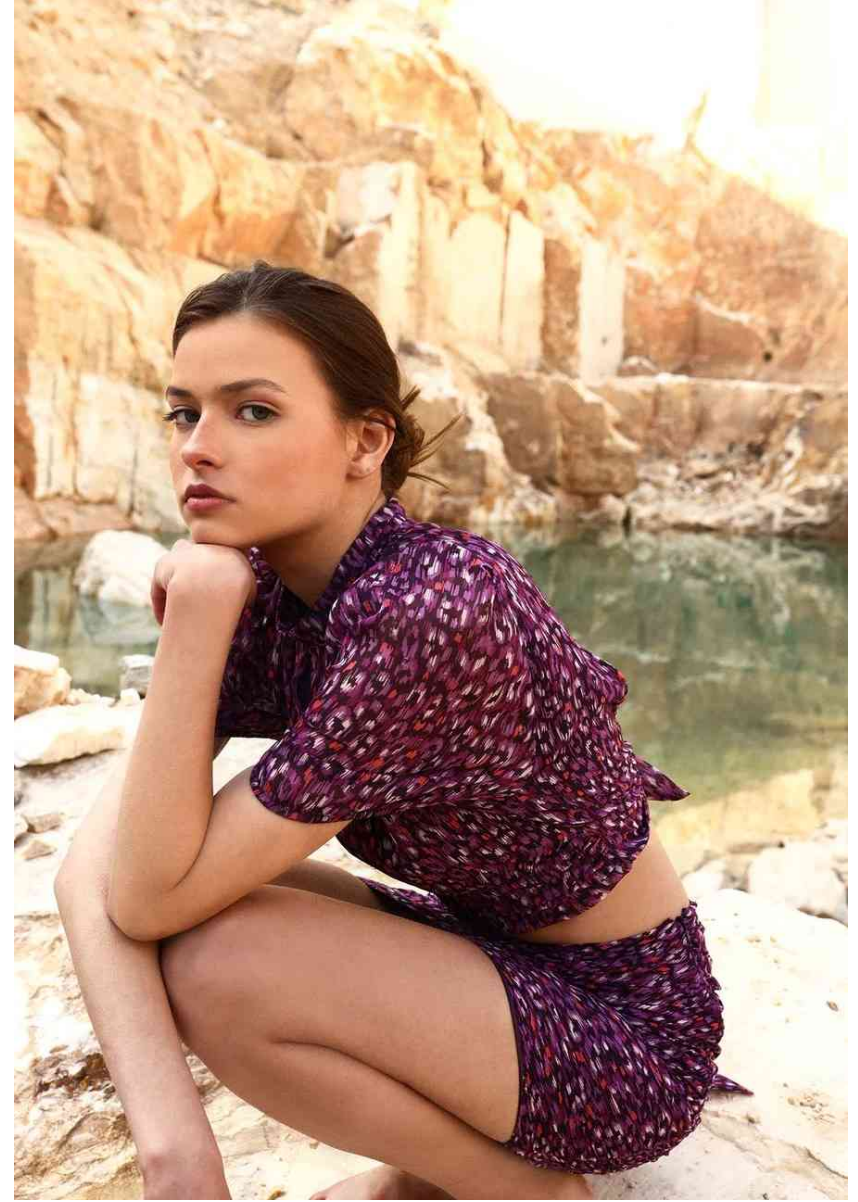

FLASHMODEL

HEIGHT:1.76 **SHOES:** 40 **BODY SIZE:** 82/61/89 **HAIR:** Brown **SIZE:** 36 **EYES:** Green