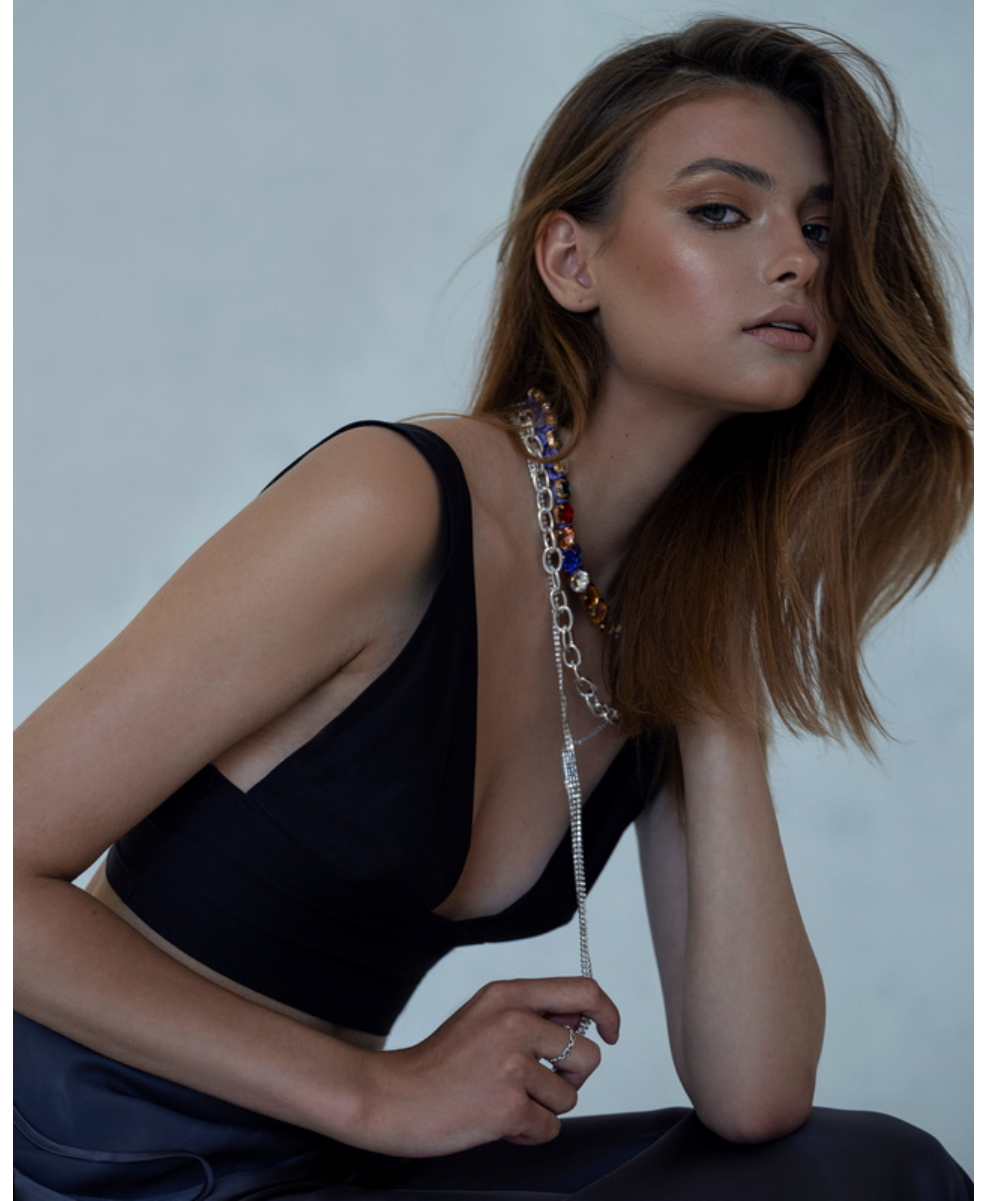

FLASHMODEL

HEIGHT:1.76 **SHOES:** 40 **BODY SIZE:** 82/61/89 **HAIR:** Brown **SIZE:** 36 **EYES:** Green