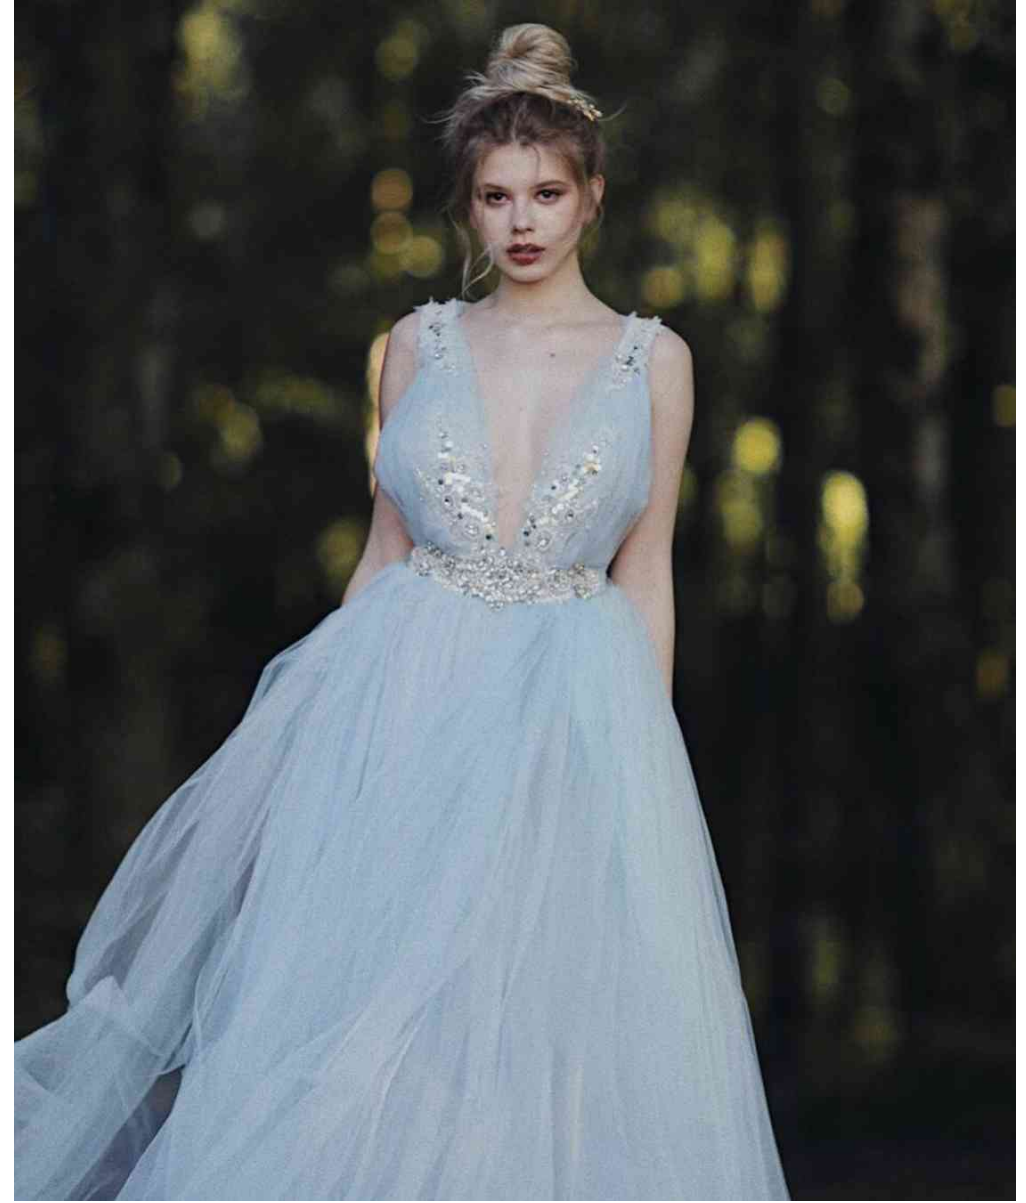

FLASHMODEL

JuliaArtemova

HEIGHT:1.73 **SHOES:** 38 **BODY SIZE:** 84/61/90 **HAIR:** Blonde **SIZE:** 36 **EYES:** Hazel