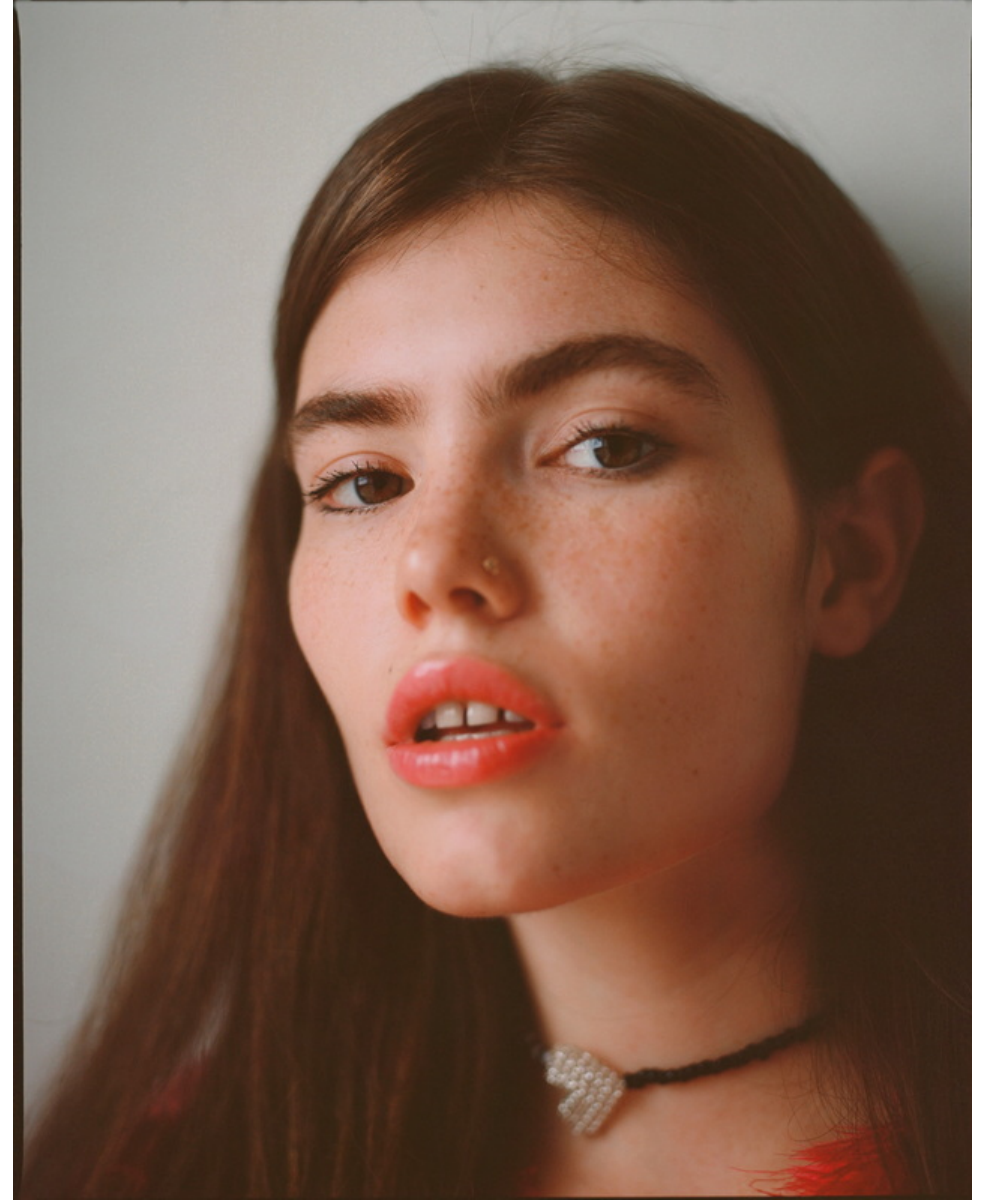

FLASHMODEL

Lana
M

HEIGHT:1.75 **SHOES:** 39 **BODY SIZE:** 84/62/92 **HAIR:** Brown **SIZE:** 36 **EYES:** Brown

FLASHMODEL

LanaM

HEIGHT:1.75 **SHOES:** 39 **BODY SIZE:** 84/62/92 **HAIR:** Brown **SIZE:** 36 **EYES:** Brown

FLASHMODEL

LanaM

HEIGHT:1.75 **SHOES:** 39 **BODY SIZE:** 84/62/92 **HAIR:** Brown **SIZE:** 36 **EYES:** Brown

FLASHMODEL

LanaM

HEIGHT:1.75 **SHOES:** 39 **BODY SIZE:** 84/62/92 **HAIR:** Brown **SIZE:** 36 **EYES:** Brown