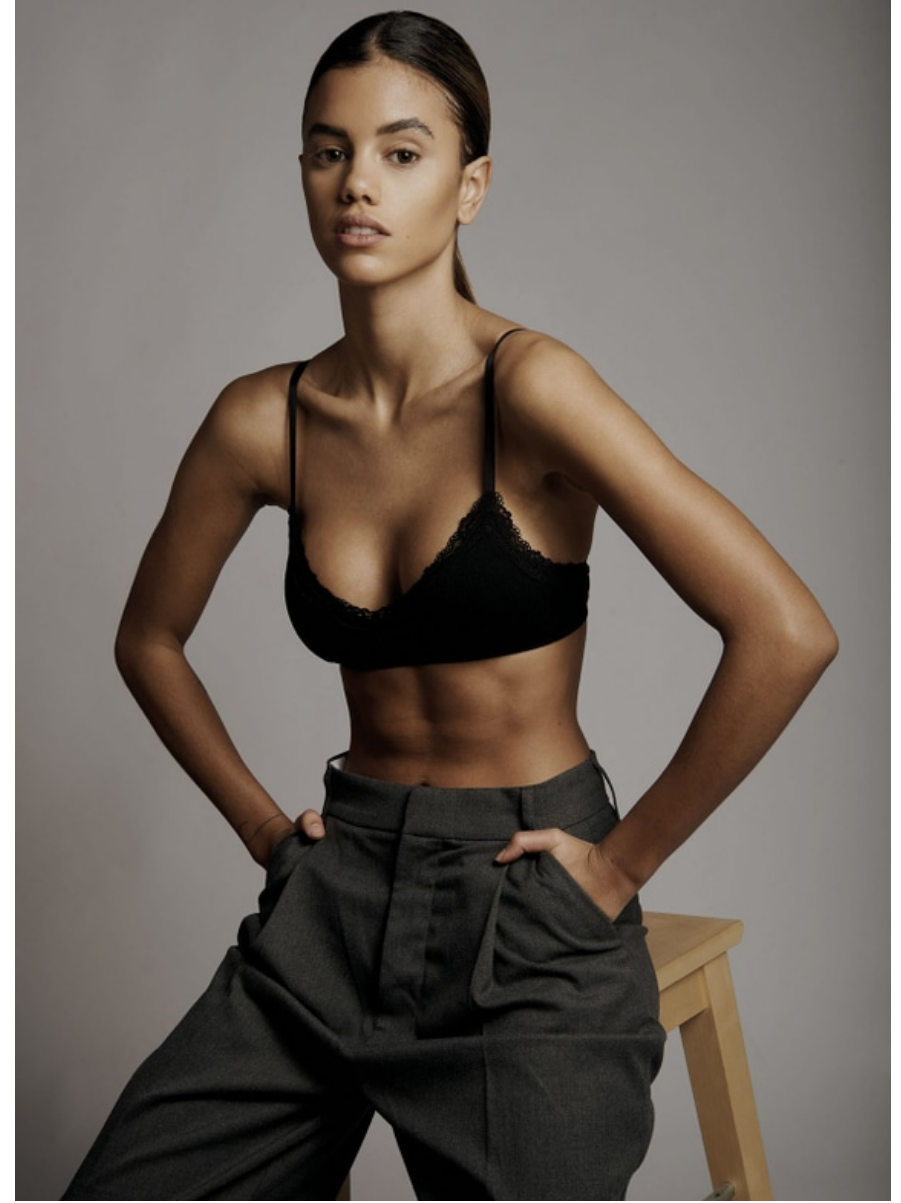

FLASHMODEL

Larissa Kiassumbua

HEIGHT: 1.73 **SHOES:** 36 **BODY SIZE:** 80/59/89 **HAIR:** Brown **SIZE:** 36 **EYES:** Brown