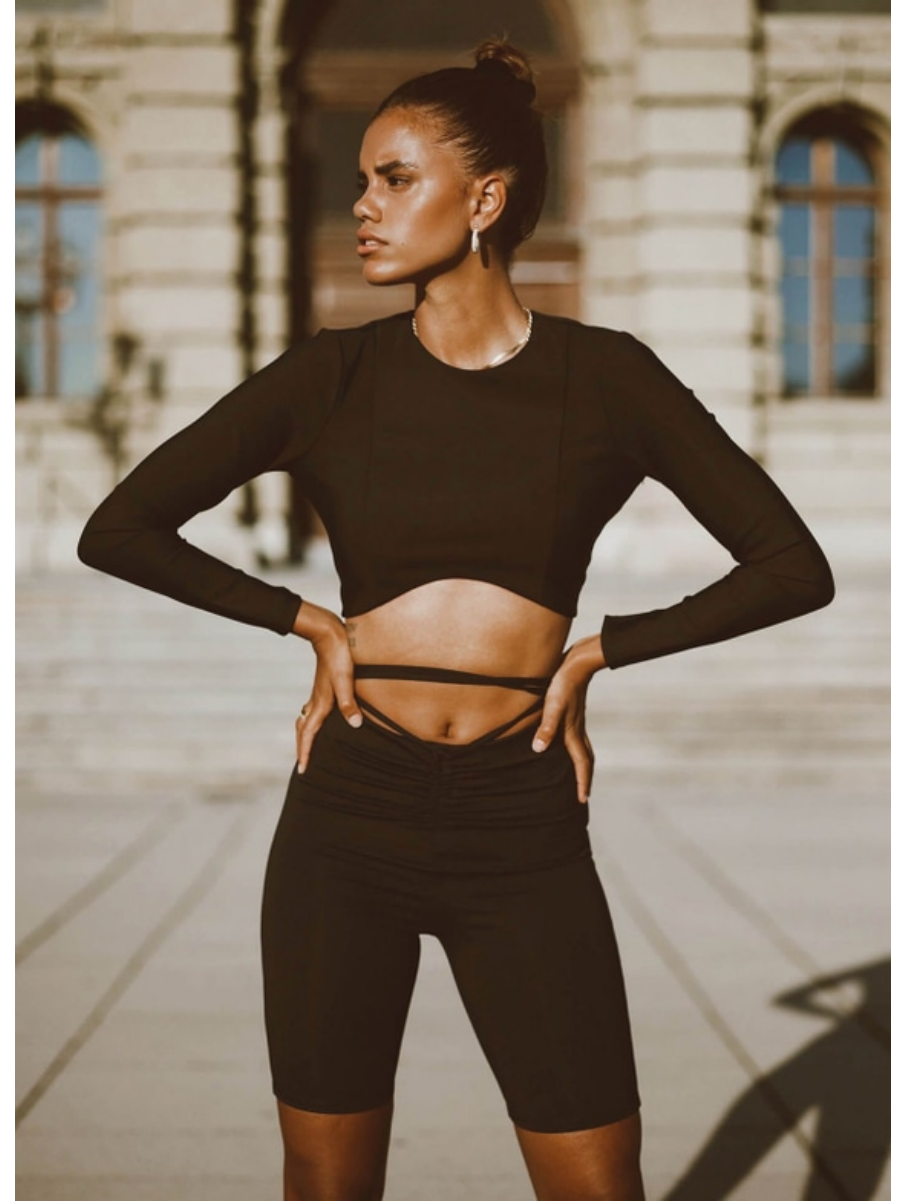

FLASHMODEL

Larissa Kiassumbua

HEIGHT:1.73 **SHOES:** 36 **BODY SIZE:** 80/59/89 **HAIR:** Brown **SIZE:** 36 **EYES:** Brown

FLASHMODEL

Larissa Kiassumbua

HEIGHT: 1.73 **SHOES:** 36 **BODY SIZE:** 80/59/89 **HAIR:** Brown **SIZE:** 36 **EYES:** Brown

FLASHMODEL

LarissaKiassumbua

HEIGHT:1.73 **SHOES:** 36 **BODY SIZE:** 80/59/89 **HAIR:** Brown **SIZE:** 36 **EYES:** Brown

FLASHMODEL

LarissaKiassumbua

HEIGHT:1.73 **SHOES:** 36 **BODY SIZE:** 80/59/89 **HAIR:** Brown **SIZE:** 36 **EYES:** Brown