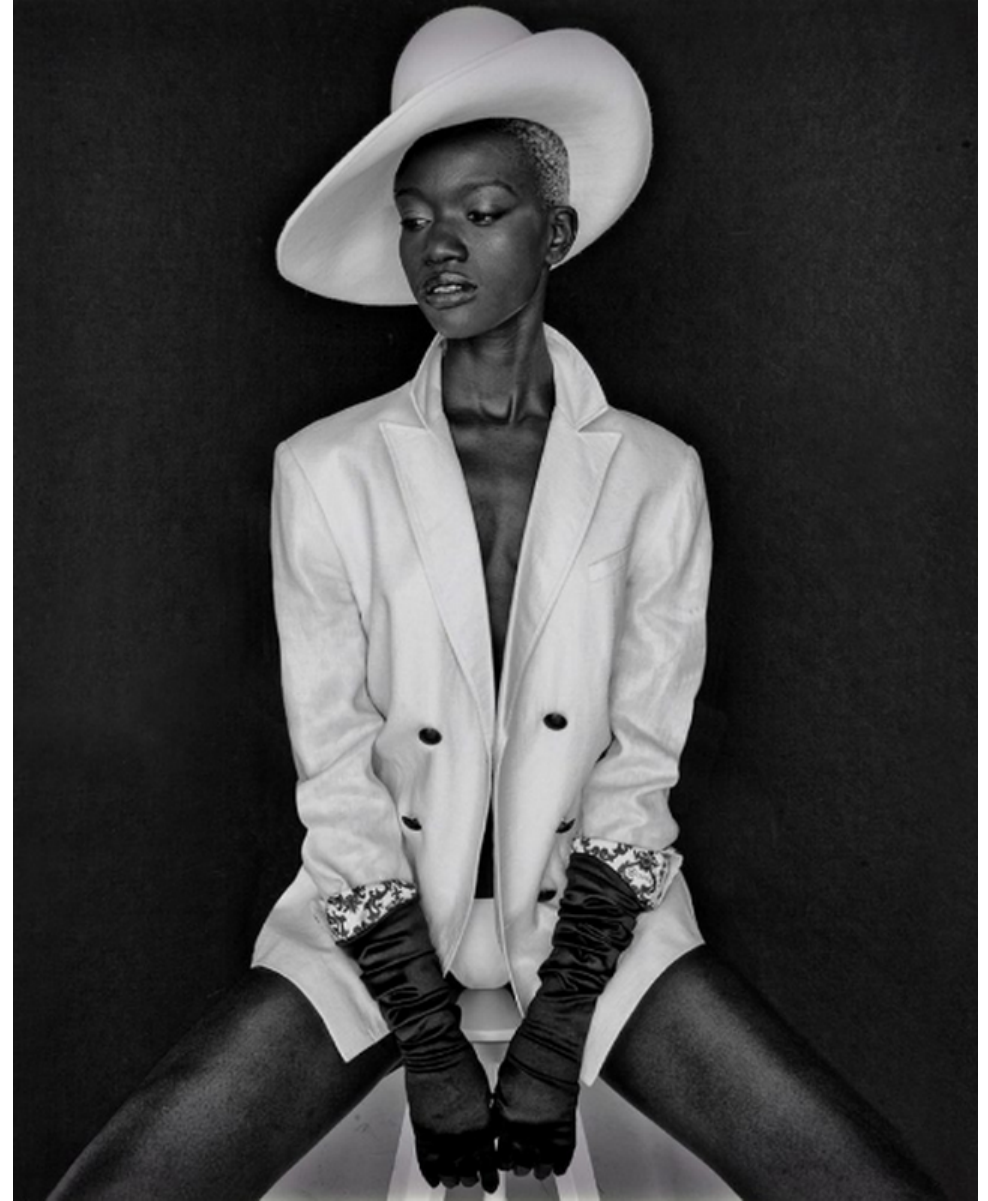

FLASHMODEL

Divanita N

HEIGHT:1.80 **SHOES:** 41 **BODY SIZE:** 82/60/89 **HAIR:** Black **SIZE:** 36 **EYES:** Brown

FLASHMODEL

DivanitaN

HEIGHT:1.80 SHOES: 41 BODY SIZE: 82/60/89 HAIR: Black SIZE: 36 EYES: Brown

FLASHMODEL

ΜΟΔΑ - ΤΑΞΕΙΣ - SHOPPING - STREET STYLE - STYLING TIPS

ELLE

Bucket hat με logo, κρέμαστά σκουλαρκια με κρόσια, μάλλινο μαντό, μεταξωτό πουκάμισο με δαντελένιο γιόκα και δαντελένιο τελείκωμα στα μανίκια και μάλλινη φούστα, όλα FATOU.

Fashion

DivanitaN

HEIGHT:1.80 SHOES: 41 BODY SIZE: 82/60/89 HAIR: Black SIZE: 36 EYES: Brown

FLASHMODEL

DivanitaN

HEIGHT:1.80 SHOES: 41 BODY SIZE: 82/60/89 HAIR: Black SIZE: 36 EYES: Brown

FLASHMODEL

DivanitaN

HEIGHT:1.80 SHOES: 41 BODY SIZE: 82/60/89 HAIR: Black SIZE: 36 EYES: Brown

FLASHMODEL

DivanitaN

HEIGHT:1.80 SHOES: 41 BODY SIZE: 82/60/89 HAIR: Black SIZE: 36 EYES: Brown

FLASHMODEL

DivanitaN

HEIGHT:1.80 SHOES: 41 BODY SIZE: 82/60/89 HAIR: Black SIZE: 36 EYES: Brown