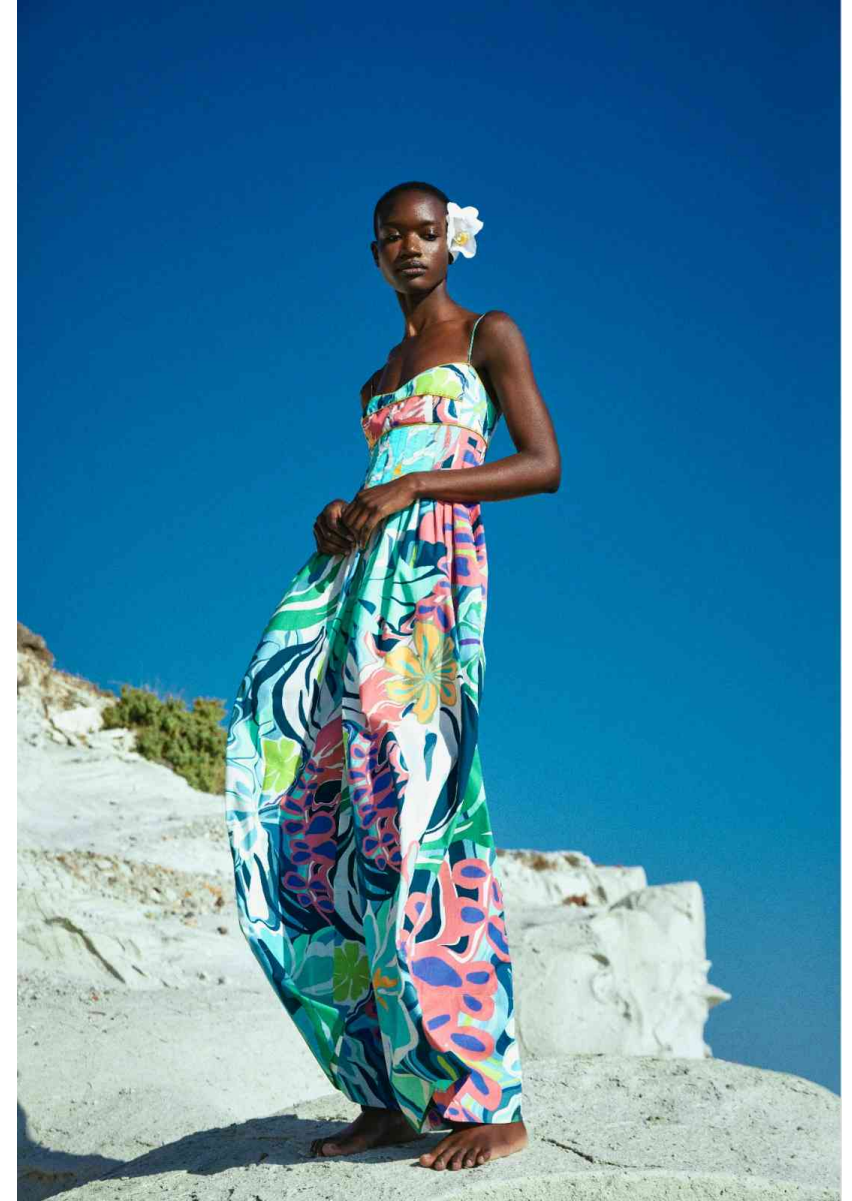

FLASHMODEL

DivanitaN

HEIGHT:1.80 SHOES: 41 BODY SIZE: 82/60/89 HAIR: Black SIZE: 36 EYES: Brown