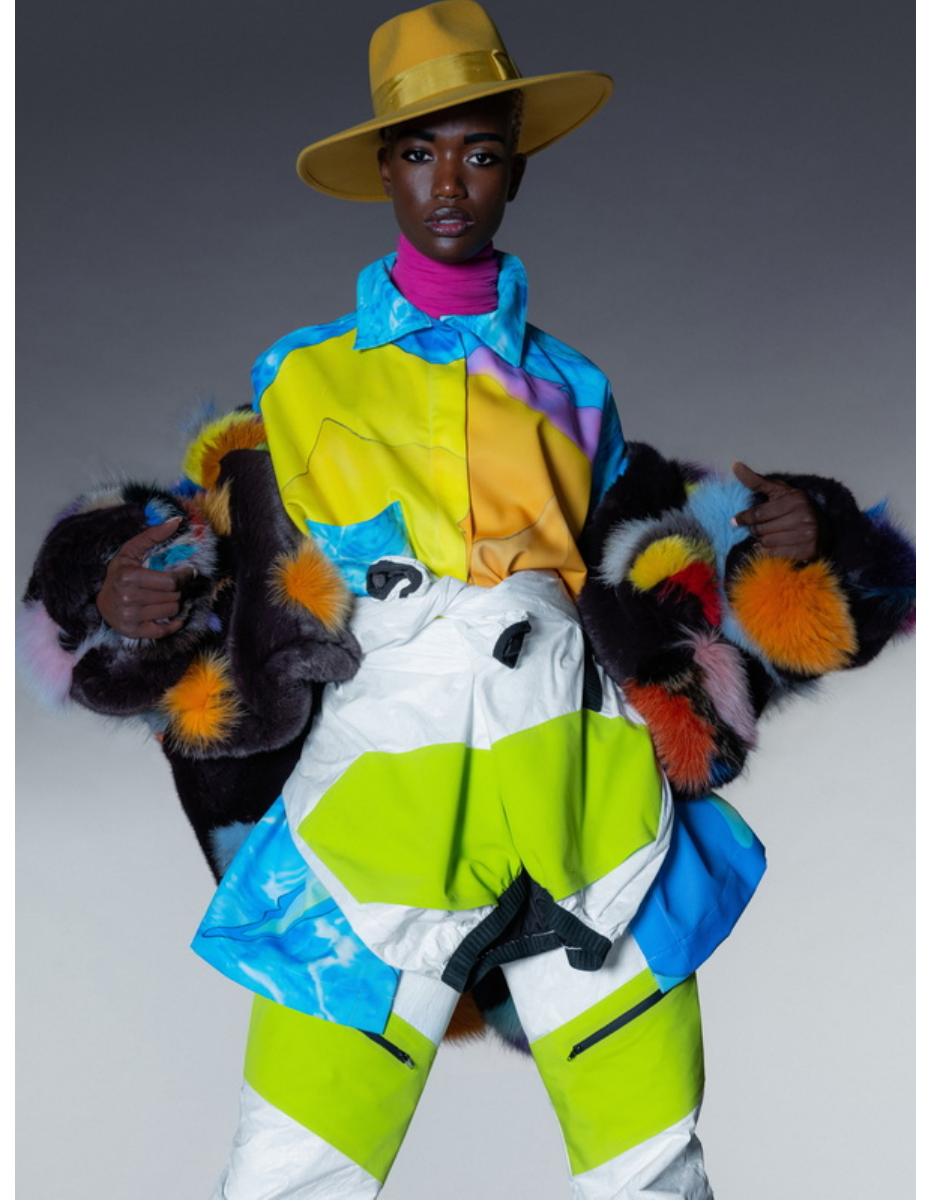

FLASHMODEL

DivanitaN

HEIGHT:1.80 SHOES: 41 BODY SIZE: 82/60/89 HAIR: Black SIZE: 36 EYES: Brown