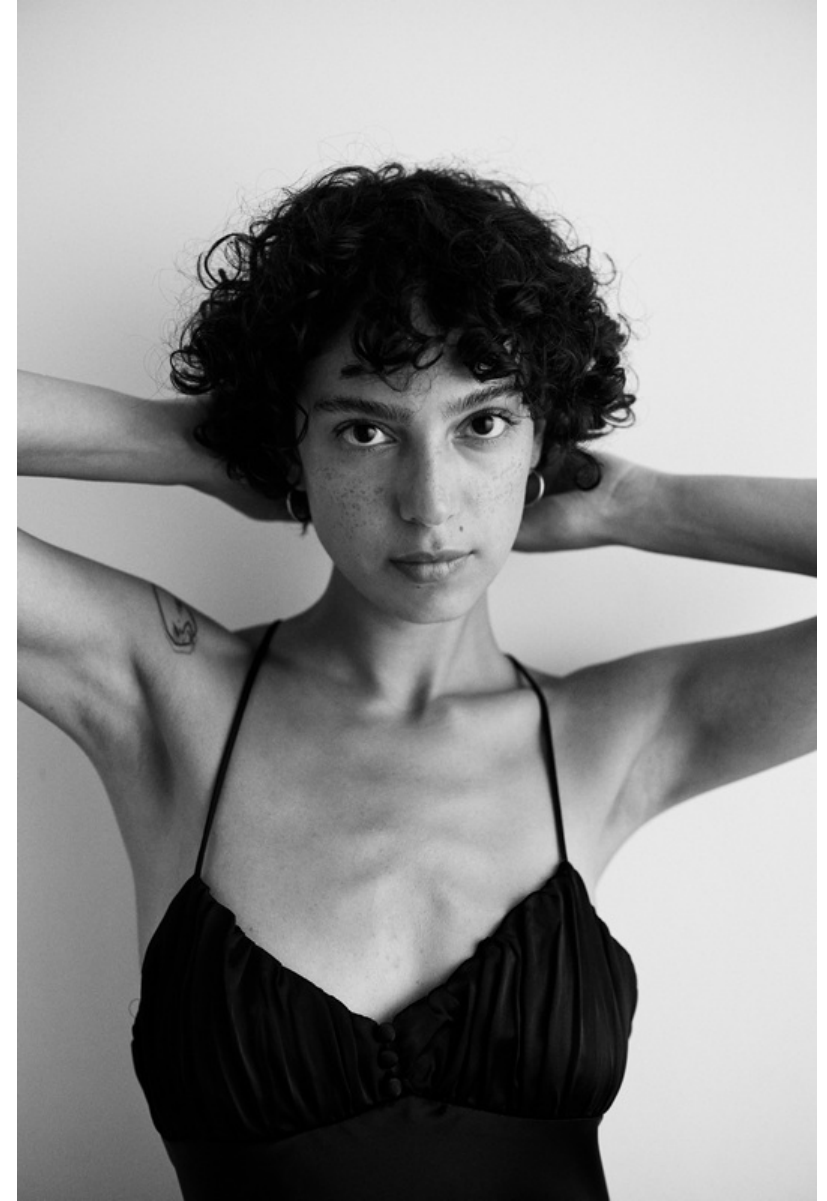

# FLASHMODEL

S?la  
K

**HEIGHT:**1.75 **SHOES:** 39 **BODY SIZE:** 85/61/91 **HAIR:** Brown **SIZE:** 36 **EYES:** Brown

# FLASHMODEL

**S?laK**

**HEIGHT:1.75 SHOES: 39 BODY SIZE: 85/61/91 HAIR: Brown SIZE: 36 EYES: Brown**

# FLASHMODEL

**S?laK**

**HEIGHT:**1.75 **SHOES:** 39 **BODY SIZE:** 85/61/91 **HAIR:** Brown **SIZE:** 36 **EYES:** Brown